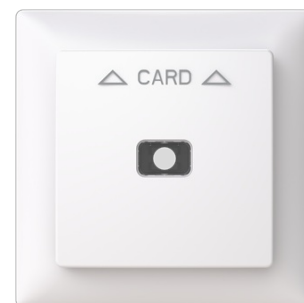

Centrumplatta SAGA kortbrytare

SAGA kortströmbrytare med snabbanslutning. Max 16A. En lampa för sökljus ingår.

Typ: 8114UJ-916

E-nr: 1815815

Produkt ID: 2TKA00005291

GTIN: 6438199012711

Kortomkopplare SAGA med centrumplatta och ram. Strömbrytaren kan till exempel användas som huvudströmbrytare för hotellrumsbelysning. Brytaren fungerar med hotellrummets nyckelkort. I leveransen ingår en lampa som fungerar som sökljus.

Teknisk specifikation

Klassificering

Lämplig för skyddsklass (IP): IP20

Packning

Förpackning: 1/10/100

Enhet: st

ETIM Data

Modell/Utförande: Hotellkort

Prägling/Indikering: Diverse symboler

Scanable symbol / barrier free: Nej