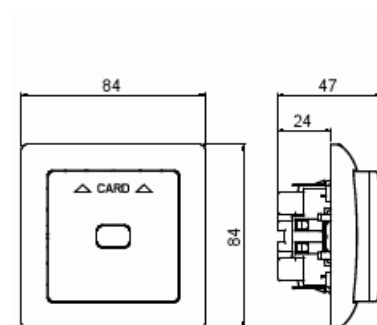

### ETIM Data

Modell/Utförande: Hotellkort

Prägling/Indikering: Diverse symboler

Scanable symbol / barrier free: Nej

Användning:	Omkopplare/tryckknapp
Lämplig för beröringssensor för bussystem:	Nej
Typ av fastsättning:	Klämmontering
Övervakningsfönster/ljusuttag:	Nej
Material:	Plast
Materialkvalitet:	Termoplast
Halogenfri:	Ja
Ytskydd:	Obehandlad
Typ av yta:	Blank
Anti-bakteriell:	Nej
Färg:	Vit
RAL-nummer (liknande):	9003
Med tryckbar etikett:	Nej
Med utbytbar lins/symbol:	Nej
Slagtålighet (IK):	IK00
Bredd:	84 mm
Höjd:	84 mm
Djup:	48 mm