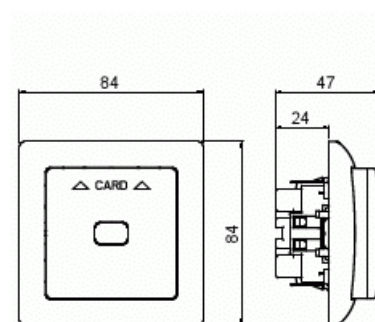

### ETIM Data

Modell/Utförande: Hotellkort

Prägling/Indikering: Diverse symboler

Scanable symbol / barrier free:	Nej
Lämplig för beröringssensor för bussystem:	Nej
Typ av fastsättning:	Klämmontering
Övervakningsfönster/ljusuttag:	Nej
Material:	Plast
Materialkvalitet:	Termoplast
Halogenfri:	Ja
Ytskydd:	Obehandlad
Typ av yta:	Blank
Anti-bakteriell:	Nej
Färg:	Vit
RAL-nummer (liknande):	9003
Med tryckbar etikett:	Nej
Med utbytbar lins/symbol:	Nej
Slagtålighet (IK):	IK00
Bredd:	84 mm
Höjd:	84 mm
Djup:	48 mm