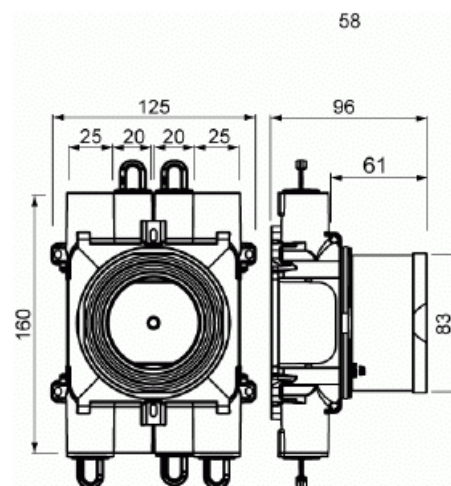

Kopplingsdosa / Spisdosa

Höjd 96, skruv c/c-distans 67mm

Typ: AUB67M

E-nr: 1420787

Produkt ID: 2TKA00005323

GTIN: 6438199013916

IP3X

Teknisk specifikation

ETIM Data

Monteringsmetod:	Betongbyggnad
Form:	Rund
Konstruktionstyp:	Övrigt
Modell/Utförande:	Enkel
Utrustad med roterande ring:	Ja
Kopplingsbar:	Ja
Utrustad med:	Ingen
Diameter:	125 mm
Längd:	200 mm
Bredd:	125 mm

Djup:	200 mm
Invändigt djup:	94 mm
För antal apparatinsatser:	1
Apparatens fastsättning:	Skruvning
Med skruvar:	Ja
Kapslingsgenommatning via utbrytningsöppning:	Ja
Kapslingsgenomföring via förseglingsmembran, tillval:	Nej
Kapslingsgenomföring via munstycke, tillval:	Ja
Kapslingsgenomföring via stegmembran, tillval:	Nej
För rördiameter:	20/25 mm
Rörlåsning:	Ja
Rörlås, tillval:	Nej
Inlopp bakifrån:	Nej
Antal ingångar:	12
Antal röranslutningar:	8
Material:	Plast
Halogenfri:	Ja
Ytskydd:	Obehandlad
Färg:	Vit
Kapslingsklass (IP):	IP3X
Utförande lock/kåpa:	Konstruktionssskyddskåpa/-lock
Transparent lock/kåpa:	Nej
Fastsättning lock/kåpa:	Fastsnäppt
Plomberbar:	Nej
Med avskärmning:	Nej
Vindtät:	Nej
Lägesfixerad klämma:	Nej
Belysning krokmontering:	Nej
Specialtillämpning:	Ingen