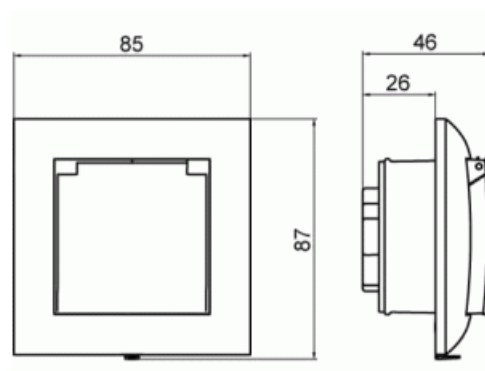

Vägguttag SAGA 1-vägs infällt

Vägguttag SAGA, 1-vägs, jordat med snabbanslutning och lock med kapslingsklass IP44.

Typ: 20EUJW-916

E-nr: 1815813

Produkt ID: 2TKA00005355

GTIN: 6438199014111

Vägguttag SAGA, 1-vägs, jordat med snabbanslutning. För infällt montage, levereras med ram. Uttaget är försett med ett lock som gör den till en IP44-klass enhet. Det finns terminaler för varje kontakt i uttaget. Inga X-terminaler. Terminalerna är för max två stela ledningar. Biocirkulär plast används i ramen.

Produktblad

Vägguttag SAGA, 1-vägs, jordat med snabbanslutning och lock med kapslingsklass IP44.

Frekvensområde:	50...60 Hz
Apparatens bredd:	85 mm
Apparatens höjd:	85 mm
Apparatens djup:	41 mm
Minsta djup på infälld installationsdosa:	28 mm