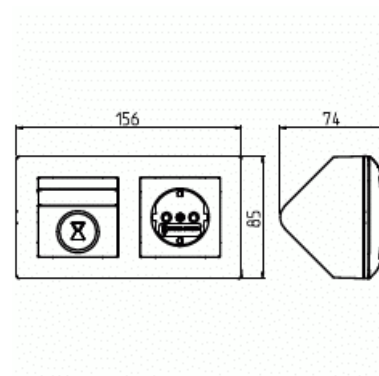

Timerkit SAGA 2-fack infällt

Timer SAGA med tidsintervall från 15 minuter till 8 timmar. Utbytbara etiketter, IP21, 2-polig, 10A, signallampa.

Typ: T210-20EUC-916

E-nr: 1815814

Produkt ID: 2TKA00005356

GTIN: 6438199014166

Timerkit SAGA med timer, enkelt schuko-uttag och installationsram. Fasta tidsalternativ: 15 minuter, 30 minuter, 1 timme, 2 timmar, 4 timmar och 8 timmar. Utbytbara etiketter med tidsalternativ för att markera centrumpattan med vald tid. IP21, 2-polig ledning. 10A resistiv belastning (2300 W), 2AX-belastning (till exempel lysrör). Skruvklämmor max 2,5mm². Signallampan lyser när enheten är aktiv.

ETIM Data

Sammansättning: Baselement med komplett hus

Produktblad

Timer SAGA med tidsintervall från 15 minuter till 8 timmar. Utbytbara etiketter, IP21, 2-polig, 10A, signallampa.

Antal moduler (modulsystem):	1
Antal slutande kontakter:	1
Modell/Utförande:	Elektronisk
Tidsinställning:	15...480 min
Monteringsmetod:	Övrigt
Typ av fastsättning:	Montering med skruv
Material:	Plast
Materialkvalitet:	Termoplast
Ytskydd:	Obehandlad
Färg:	Vit
RAL-nummer (liknande):	9003
Transparent:	Nej
Kortaste omkopplingsintervall:	15 min
Frekvensområde:	50 Hz
Astro-program:	Nej
Omformare ingång:	Nej
Märkström:	10 A
Med ljusstyrkesensoranslutning:	Nej
Max. effekt:	2300 W
Kompatibel med Apple HomeKit:	Nej
Kompatibel med Google Assistant:	Nej
Kompatibel med Amazon Alexa:	Nej
Med stöd för IFTTT:	Nej
Inbyggnadsdjup:	35 mm
Minsta djup på infälld installationsdosa:	35 mm
Apparatens bredd:	156 mm
Apparatens höjd:	43 mm
Apparatens djup:	85 mm