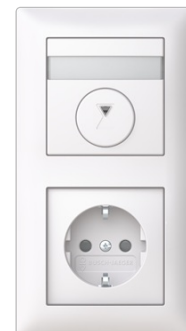

Timerkit SAGA 2-fack infällt

Timer SAGA med tidsintervall från 15 minuter till 8 timmar. Utbytbara etiketter, IP21, 2-polig, 10A, signallampa.

Typ: T210-20EUC-916

E-nr: 1815814

Produkt ID: 2TKA00005356

GTIN: 6438199014166

Timerkit SAGA med timer, enkelt schuko-uttag och installationsram. Fasta tidsalternativ: 15 minuter, 30 minuter, 1 timme, 2 timmar, 4 timmar och 8 timmar. Utbytbara etiketter med tidsalternativ för att markera centrumpattan med vald tid. IP21, 2-polig ledning. 10A resistiv belastning (2300 W), 2AX-belastning (till exempel lysrör). Skruvklämmor max 2,5mm². Signallampan lyser när enheten är aktiv.

ETIM Data

Sammansättning: Baselement med komplett hus

Produktblad

Timer SAGA med tidsintervall från 15 minuter till 8 timmar. Utbytbara etiketter, IP21, 2-polig, 10A, signallampa.

Antal moduler (modulsystem):	1
Antal slutande kontakter:	1
Modell/Utförande:	Elektronisk
Tidsinställning:	15...480 min
Monteringsmetod:	Övrigt
Typ av fastsättning:	Montering med skruv
Material:	Plast
Materialkvalitet:	Termoplast
Ytskydd:	Obehandlad
Färg:	Vit
RAL-nummer (liknande):	9003
Transparent:	Nej
Kortaste omkopplingsintervall:	15 min
Frekvensområde:	50 Hz
Astro-program:	Nej
Omformare ingång:	Nej
Märkström:	10 A
Med ljusstyrkesensoranslutning:	Nej
Max. effekt:	2300 W
Kompatibel med Apple HomeKit:	Nej
Kompatibel med Google Assistant:	Nej
Kompatibel med Amazon Alexa:	Nej
Med stöd för IFTTT:	Nej
Inbyggnadsdjup:	35 mm
Minsta djup på infälld installationsdosa:	35 mm
Apparatens bredd:	156 mm
Apparatens höjd:	43 mm
Apparatens djup:	85 mm