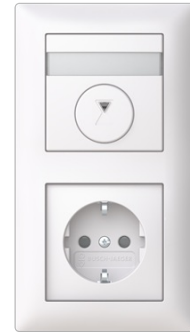

Timerkit SAGA 2-fack infällt

Timer SAGA med tidsintervall från 15 minuter till 8 timmar. Utbytbara etiketter, IP21, 2-polig, 10A, signallampa.

Typ: T210-20EUC-916

E-nr: 1815814

Produkt ID: 2TKA00005356

GTIN: 6438199014166

Timerkit SAGA med timer, enkelt schuko-uttag och installationsram. Fasta tidsalternativ: 15 minuter, 30 minuter, 1 timme, 2 timmar, 4 timmar och 8 timmar. Utbytbara etiketter med tidsalternativ för att markera centrumpattan med vald tid. IP21, 2-polig ledning. 10A resistiv belastning (2300 W), 2AX-belastning (till exempel lysrör). Skruvklämmor max 2,5mm². Signallampan lyser när enheten är aktiv.

Enhet:	st
--------	----

ETIM Data

Sammansättning:	Baselement med komplett hus
-----------------	-----------------------------

Produktblad

Timer SAGA med tidsintervall från 15 minuter till 8 timmar. Utbytbara etiketter, IP21, 2-polig, 10A, signallampa.

Antal moduler (modulsystem):	1
Antal slutande kontakter:	1
Modell/Utförande:	Elektronisk
Tidsinställning:	15...480 min
Monteringsmetod:	Övrigt
Typ av fastsättning:	Montering med skruv
Material:	Plast
Materialkvalitet:	Termoplast
Ytskydd:	Obehandlad
Färg:	Vit
RAL-nummer (liknande):	9003
Transparent:	Nej
Kortaste omkopplingsintervall:	15 min
Frekvensområde:	50 Hz
Astro-program:	Nej
Omformare ingång:	Nej
Märkström:	10 A
Med ljusstyrkesensoranslutning:	Nej
Max. effekt:	2300 W
Kompatibel med Apple HomeKit:	Nej
Kompatibel med Google Assistant:	Nej
Kompatibel med Amazon Alexa:	Nej
Med stöd för IFTTT:	Nej
Inbyggnadsdjup:	35 mm
Minsta djup på infälld installationsdosa:	35 mm
Apparatens bredd:	156 mm
Apparatens höjd:	43 mm
Apparatens djup:	85 mm