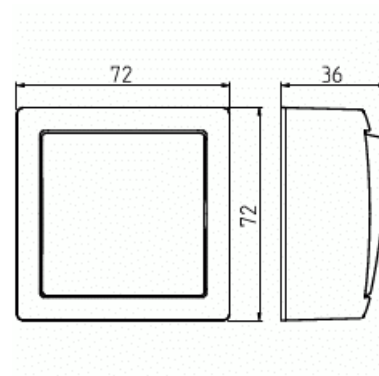

# Strömställare SAGA 1-polig

1-polig strömställare SAGA. Biorkulär plast används i botten och centrumplatta.

**Typ:** 1061A-916

**E-nr:** 1815820

**Produkt ID:** 2TKA00005359

**GTIN:** 6438199014944

1-polig strömbrytare SAGA med skruvlösa terminaler. Terminalerna är för max två solida eller stela ledningar. Inklusive brytarinsats, vippra, ytmonteringsram och botten. Biocirkulär plast används i botten och centrumplattan.