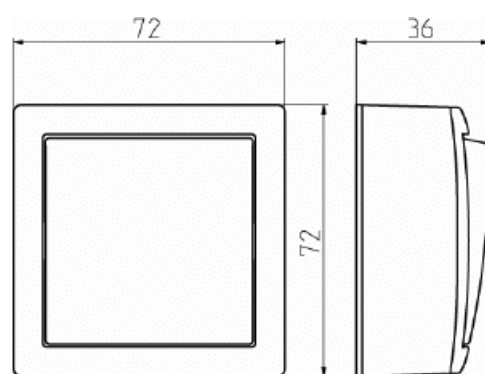

Strömställare SAGA kors

Strömställare SAGA kors. Biocirkulär plast används i botten- och centrumplattan.

Typ: 1067A-916

E-nr: 1815866

Produkt ID: 2TKA00005386

GTIN: 6438199015293

Korsströmbrytare SAGA för utanpåliggande montering med snabbplintar. Terminalerna är för max två solida eller stela ledningar. Inklusive brytarinsats, vippa, ytmonteringsram och botten. Biocirkulär plast används i botten- och centrumplattan.

Med monteringsplåt:	Ja
Material:	Plast
Materialkvalitet:	Termoplast
Halogenfri:	Nej
Anti-bakteriell:	Nej
Ytskydd:	Obehandlad
Typ av yta:	Blank
Färg:	Vit
RAL-nummer (liknande):	9003
Märkström:	16 A
Återkopplingssignalkontakt:	Nej
Anslutningstyp:	Övrigt
Värmebrytare:	Nej
Tvättmaskinomkopplare:	Nej
Apparatens bredd:	72 mm
Apparatens höjd:	36 mm
Apparatens djup:	72 mm
Inbyggnadsdjup:	18 mm
Minsta djup på infälld installationsdosa:	18 mm
Kompatibel med Apple HomeKit:	Nej
Kompatibel med Google Assistant:	Nej
Kompatibel med Amazon Alexa:	Nej
Med stöd för IFTTT:	Nej