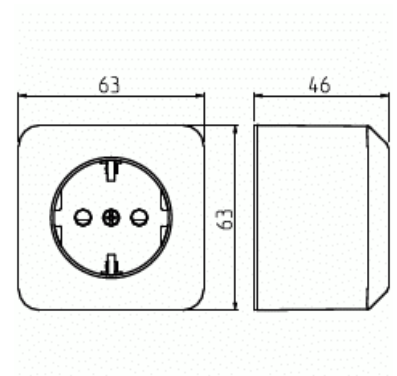

Vägguttag SAGA 1-vägs

1-vägs vägguttag SAGA, utanpåliggande.

Typ: 20EAKS-916

E-nr: 1815868

Produkt ID: 2TKA00005391

GTIN: 6438199015415

1-vägs vägguttag SAGA för utanpåliggande montering. Terminalerna är för max två stela ledningar. Biocirkulär plast används i botten- och centrumplattan.

Teknisk specifikation

Elektriska värden

Märkström:	16 A
Märkspänning:	250 V

Klassificering

Lämplig för skyddsklass (IP):	IP21
-------------------------------	------

Packning

Förpackning:	10/100/1200
Enhet:	st