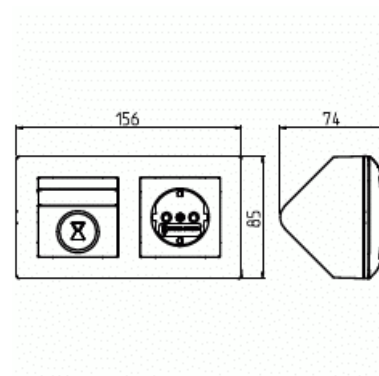

Timerkit SAGA hörnbox

Timerkit SAGA i hörnbox med 1-vägs vägguttag.

Typ: T210-20EUC-916.H

E-nr: 1815869

Produkt ID: 2TKA00005392

GTIN: 6438199015422

Timerset SAGA för hörn, innehåller timer, 1-vägs eluttag och installationshörnbox. Fasta tidsalternativ: 15 minuter, 30 minuter, 1 timme, 2 timmar, 4 timmar och 8 timmar. Utbytbara etiketter med tidsalternativ för att markera centrumplattan med vald tid. Biocirkulär plast används i bottenplattan.

Teknisk specifikation

Elektriska värden

Märkspänning:	230 V
---------------	-------

Klassificering

Lämplig för skyddsklass (IP):	IP21
-------------------------------	------

ETIM Data

Sammansättning:	Baselement med centrumplatta
Antal moduler (modulsystem):	1
Antal slutande kontakter:	1
Modell/Utförande:	Elektronisk
Monteringsmetod:	Övrigt
Typ av fastsättning:	Montering med skruv

Material:	Plast
Materialkvalitet:	Termoplast
Ytskydd:	Obehandlad
Färg:	Vit
RAL-nummer (liknande):	9003
Transparent:	Nej
Kortaste omkopplingsintervall:	15 min
Astro-program:	Nej
Omformare ingång:	Nej
Märkström:	10 A
Med ljusstyrkesensoranslutning:	Nej
Max. effekt:	2300 W
Kompatibel med Apple HomeKit:	Nej
Kompatibel med Google Assistant:	Nej
Kompatibel med Amazon Alexa:	Nej
Med stöd för IFTTT:	Nej
Inbyggnadsdjup:	35 mm
Minsta djup på infälld installationsdosa:	35 mm
Apparatens bredd:	156 mm
Apparatens höjd:	74 mm
Apparatens djup:	85 mm