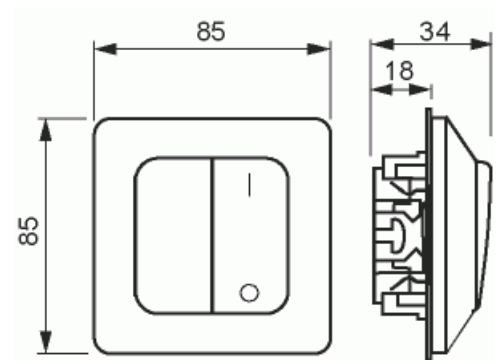

# Strömställare

Strömställare, 2+1-polig, utan klor

Typ: 10621U4

E-nr: 1815042

Produkt ID: 2TKA000135G1

GTIN: 6418677307386

### ETIM Data

Kopplingstyp:	3x1-polig strömställare
Manövreringsmetod:	Vippa/knapp
Sammansättning:	Baselement med hel täckplatta
Tryckknappsomkopplare:	Nej
Antal vippor:	3
Monteringsmetod:	Infällt montage
Typ av fastsättning:	Skruvmontering
Med monteringsplåt:	Nej

Material:	Plast
Materialkvalitet:	Termoplast
Halogenfri:	Ja
Anti-bakteriell:	Nej
Ytskydd:	Obehandlad
Typ av yta:	Matt
Färg:	Vit
RAL-nummer (liknande):	9003
Etikettutrymme/informationsyta:	Nej
Belysning:	Nej
Lämplig för skyddsklass (IP):	IP21
Märkspänning:	250 V
Märkström:	16 A
Kopplingsström för lysrör:	16 AX
Återkopplingsignalkontakt:	Nej
Anslutningstyp:	Insticksklämma (snabbklämma)
Tvättmaskinomkopplare:	Nej
Apparatens bredd:	85 mm
Apparatens höjd:	35 mm
Apparatens djup:	85 mm
Inbyggnadsdjup:	17 mm
Minsta djup på infälld installationsdosa:	17 mm