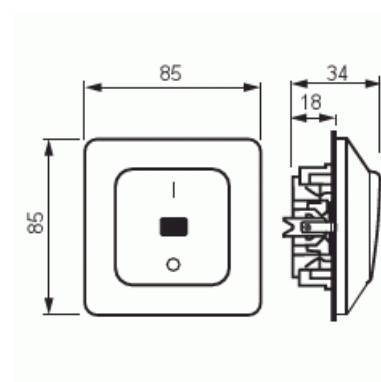

Strömställare 2-pol

Kontrollströmställare 2-polig, inklusive glimmlampa

Typ: 1062UK2

E-nr: 1815062

Produkt ID: 2TKA000144G1

GTIN: 6418677301995

Teknisk specifikation

Elektriska värden

Märkspänning:	250 V
---------------	-------

Klassificering

Lämplig för skyddsklass (IP):	IP21
-------------------------------	------

Packning

Förpackning:	10/100
Enhet:	st

ETIM Data

Kopplingstyp:	Kronströmställare
Manövreringsmetod:	Vippa/knapp

Sammansättning:	Baselement med komplett hus
Tryckknappsomkopplare:	Nej
Antal vippor:	2
Monteringsmetod:	Infällt montage
Typ av fastsättning:	Skruvmontering
Med monteringsplåt:	Nej
Material:	Plast
Materialkvalitet:	Termoplast
Halogenfri:	Ja
Anti-bakteriell:	Nej
Ytskydd:	Lackerad
Typ av yta:	Matt
Färg:	Vit
RAL-nummer (liknande):	9010
Etikettutrymme/informationsyta:	Nej
Belysning:	Nej
Märkström:	16 A
Kopplingsström för lysrör:	16 AX
Återkopplingssignalkontakt:	Nej
Anslutningstyp:	Övrigt
Tvättmaskinomkopplare:	Nej
Apparatens bredd:	85 mm
Apparatens höjd:	33 mm
Apparatens djup:	85 mm
Inbyggnadsdjup:	18 mm
Minsta djup på infälld installationsdosa:	18 mm