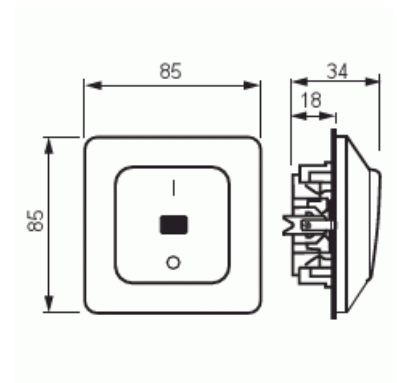

Strömställare 2-pol

Kontrollströmställare 2-polig, inklusive glimlampa

Typ: 1062UK2

E-nr: 1815062

Produkt ID: 2TKA000144G1

GTIN: 6418677301995

Teknisk specifikation

Packning

Förpackning:	10/100
Enhet:	st

ETIM Data

Kopplingstyp:	Kronströmställare
Manövreringsmetod:	Vippa/knapp
Sammansättning:	Baselement med komplett hus
Tryckknappsomkopplare:	Nej
Antal vippor:	2
Monteringsmetod:	Infällt montage
Typ av fastsättning:	Skruvmontering
Med monteringsplåt:	Nej

Material:	Plast
Materialkvalitet:	Termoplast
Halogenfri:	Ja
Anti-bakteriell:	Nej
Ytskydd:	Lackerad
Typ av yta:	Matt
Färg:	Vit
RAL-nummer (liknande):	9010
Etikettutrymme/informationsyta:	Nej
Belysning:	Nej
Lämplig för skyddsklass (IP):	IP21
Märkspänning:	250 V
Märkström:	16 A
Kopplingsström för lysrör:	16 AX
Återkopplingssignalkontakt:	Nej
Anslutningstyp:	Övrigt
Tvättmaskinomkopplare:	Nej
Apparatens bredd:	85 mm
Apparatens höjd:	33 mm
Apparatens djup:	85 mm
Inbyggnadsdjup:	18 mm
Minsta djup på infälld installationsdosa:	18 mm