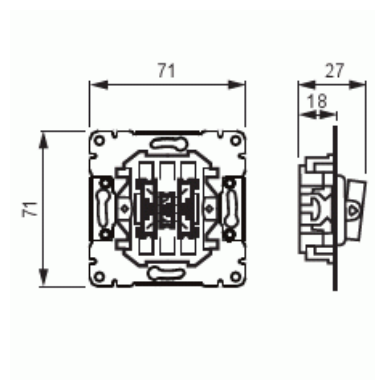

# Strömställarinsats

Strömställarinsats 16A/250V, 3x1-polig

Typ: 10631.00

E-nr: 1815336

Produkt ID: 2TKA000147G1

GTIN: 6418677328794

1+1+1-strömställare utan vippor. I strömställaren finns inga extra klämmor. Ingen möjlighet till signalljus.

### ETIM Data

Kopplingstyp:	3x1-polig strömställare
---------------	-------------------------

Manövreringsmetod:	Vippa/knapp
Sammansättning:	Grundelement
Tryckknappsomkopplare:	Nej
Antal vippor:	3
Monteringsmetod:	Infällt montage
Typ av fastsättning:	Montering med klo och skruv
Med monteringsplåt:	Nej
Material:	Plast
Materialkvalitet:	Termoplast
Halogenfri:	Ja
Anti-bakteriell:	Nej
Ytskydd:	Obehandlad
Typ av yta:	Matt
Färg:	Vit
RAL-nummer (liknande):	9016
Etikettutrymme/informationsyta:	Nej
Belysning:	Nej
Märkström:	16 A
Kopplingsström för lysrör:	16 AX
Återkopplingssignalkontakt:	Nej
Anslutningstyp:	Övrigt
Tvättmaskinomkopplare:	Nej
Apparatens bredd:	70 mm
Apparatens höjd:	33 mm
Apparatens djup:	85 mm
Inbyggnadsdjup:	18 mm
Minsta djup på infälld installationsdosa:	18 mm