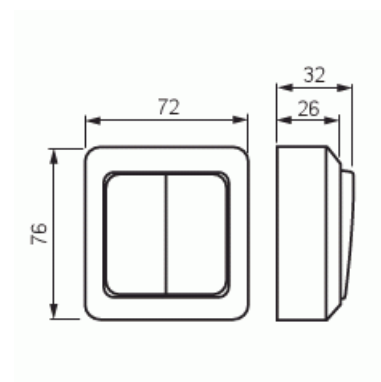

Strömställare

Strömställare, kron

Typ: 1065A4

E-nr: 1817166

Produkt ID: 2TKA000163G1

GTIN: 6418677307461

Teknisk specifikation

Elektriska värden

Sammansättning:	Baselement med komplett hus
Tryckknappsomkopplare:	Nej
Antal vippor:	2
Monteringsmetod:	Utanpåliggande montage
Typ av fastsättning:	Skruvmontering
Med monteringsplåt:	Ja
Material:	Plast
Materialkvalitet:	Termoplast
Halogenfri:	Ja
Anti-bakteriell:	Nej
Ytskydd:	Obehandlad
Typ av yta:	Blank
Färg:	Vit
RAL-nummer (liknande):	9016
Etikettutrymme/informationsyta:	Nej
Belysning:	Nej
Märkström:	16 A
Kopplingsström för lysrör:	16 AX
Återkopplingssignalkontakt:	Nej
Anslutningstyp:	Övrigt
Tvättmaskinomkopplare:	Nej
Apparatens bredd:	72 mm
Apparatens höjd:	34 mm
Apparatens djup:	76 mm
Inbyggnadsdjup:	18 mm
Minsta djup på infälld installationsdosa:	18 mm