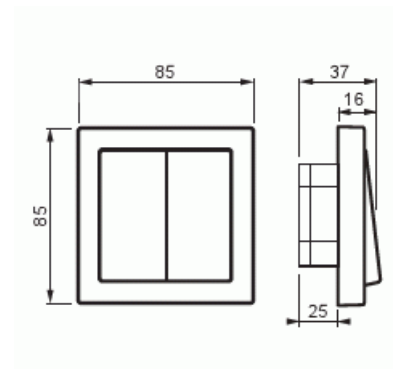

Strömställare Kron IP44 IMPRESSIVO Vit

Kron Komplet strömställare med ram IP44

Typ: 1065UW-84

E-nr: 1815908

Produkt ID: 2TKA000173G1

GTIN: 6438199000039

Produkten inkluderar strömställarinsats, vippor, ram, skruvfastsättningsram för vippor och tätningsdamask. Skruvlösa anslutningar för max 2 EK/FK ledningar per anslutning. För infällt montage på grova ytor ger kapslingsklass IP44.

ETIM Data

Kopplingstyp:	Kronströmställare
Manövreringsmetod:	Vippa/knapp
Sammansättning:	Baselement med centrumplatta
Tryckknappsomkopplare:	Nej
Antal vippor:	2
Monteringsmetod:	Infällt montage
Typ av fastsättning:	Skruvmontering
Med monteringsplåt:	Nej
Material:	Plast
Materialkvalitet:	Termoplast
Halogenfri:	Ja
Anti-bakteriell:	Nej
Ytskydd:	Obehandlad
Typ av yta:	Matt
Färg:	Vit
RAL-nummer (liknande):	9010
Etikettutrymme/informationsyta:	Nej
Belysning:	Nej
Märkström:	16 A
Kopplingsström för lysrör:	16 AX
Återkopplingssignalkontakt:	Nej
Anslutningstyp:	Övrigt
Tvättmaskinomkopplare:	Nej
Apparatens bredd:	85 mm
Apparatens höjd:	40 mm
Apparatens djup:	70 mm
Inbyggnadsdjup:	18 mm
Minsta djup på infälld installationsdosa:	18 mm