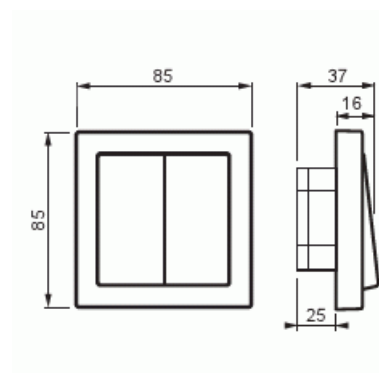

# Strömställare Kron IP44 IMPRESSIVO Vit

Kron Komplet strömställare med ram  
IP44

Typ: 1065UW-84

E-nr: 1815908

Produkt ID: 2TKA000173G1

GTIN: 6438199000039

Produkten inkluderar strömställarinsats, vippor, ram, skruvfastsättningsram för vippor och tätningsdamask. Skruvlösa anslutningar för max 2 EK/FK ledningar per anslutning. För infällt montage på grova ytor ger kapslingsklass IP44.