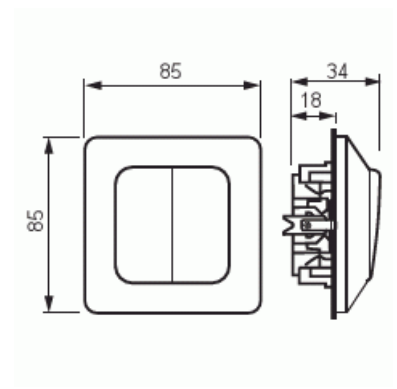

Strömställare

Strömställare D-trapp

Typ: 10666U2

E-nr: 1815026

Produkt ID: 2TKA000183G1

GTIN: 6418677301919

Teknisk specifikation

Elektriska värden

Märkspänning: 250 V

Klassificering

Lämplig för skyddsklass (IP): IP20

Packning

Förpackning: 10/100

Enhet: st

ETIM Data

Kopplingstyp: 2-polig strömställare

Manövreringsmetod:	Vippa/knapp
Sammansättning:	Grundelement
Tryckknappsomkopplare:	Nej
Antal vippor:	1
Monteringsmetod:	Infällt montage
Typ av fastsättning:	Skruvmontering
Med monteringsplåt:	Nej
Material:	Plast
Materialkvalitet:	Termoplast
Halogenfri:	Ja
Anti-bakteriell:	Nej
Ytskydd:	Förzinkad
Typ av yta:	Blank
Färg:	Vit
RAL-nummer (liknande):	9010
Etikettutrymme/informationsyta:	Nej
Belysning:	Nej
Märkström:	16 A
Kopplingsström för lysrör:	16 AX
Återkopplingssignalkontakt:	Nej
Anslutningstyp:	Övrigt
Tvättmaskinomkopplare:	Nej
Apparatens bredd:	85 mm
Apparatens höjd:	70 mm
Apparatens djup:	26 mm
Inbyggnadsdjup:	18 mm
Minsta djup på infälld installationsdosa:	18 mm