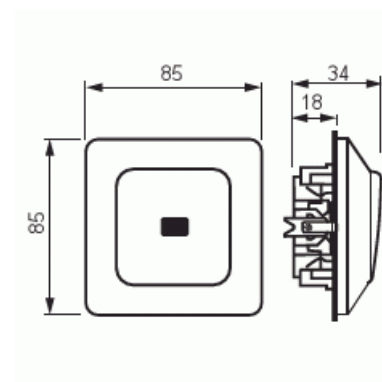

Strömställare

Kontrollströmställare trapp, inklusive glimlampa

Typ: 1066UK2

E-nr: 1815064

Produkt ID: 2TKA000198G1

GTIN: 6418677302008

Teknisk specifikation

Elektriska värden

Märkspänning:	250 V
---------------	-------

Klassificering

Lämplig för skyddsklass (IP):	IP21
-------------------------------	------

Packning

Förpackning:	10/100
Enhet:	st

ETIM Data

Kopplingstyp:	Kronströmställare
Manövreringsmetod:	Vippa/knapp

Sammansättning:	Baselement med centrumplatta
Tryckknappsomkopplare:	Nej
Antal vippor:	2
Monteringsmetod:	Infällt montage
Typ av fastsättning:	Skruvmontering
Med monteringsplåt:	Nej
Material:	Plast
Materialkvalitet:	Termoplast
Halogenfri:	Ja
Anti-bakteriell:	Nej
Ytskydd:	Obehandlad
Typ av yta:	Matt
Färg:	Vit
RAL-nummer (liknande):	9010
Etikettutrymme/informationsyta:	Nej
Belysning:	Nej
Märkström:	16 A
Kopplingsström för lysrör:	16 AX
Återkopplingssignalkontakt:	Nej
Anslutningstyp:	Övrigt
Tvättmaskinomkopplare:	Nej
Apparatens bredd:	85 mm
Apparatens höjd:	35 mm
Apparatens djup:	70 mm
Inbyggnadsdjup:	18 mm
Minsta djup på infälld installationsdosa:	18 mm