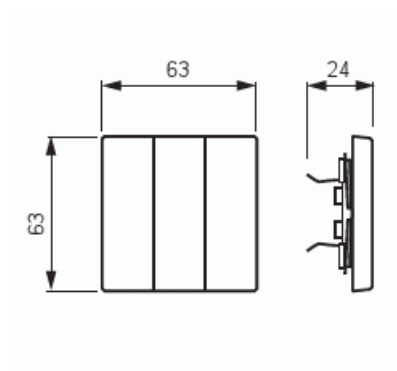

Vippa

Vippa, Impressivo, 3x1-pol, aluminium

Typ: 1783-83

E-nr: 1815563

Produkt ID: 2TKA000515G1

GTIN: 6418677329241

3-vägs vippa för strömställarinsatsen 10631.xx med 3-vippor. Kan installeras inomhus i torra utrymmen. Vid infällt montage i fuktiga utrymmen eller ute bör tätningsserie användas samt skruvfästningsram för vippa. Tillverkad av högklassigt och hållbart plastmaterial. Ytan är blank och lätt att hålla ren. Rengöring med vanliga milda tvättmedel för hushåll. Användning av starka lösningsmedel bör undvikas.

Teknisk specifikation

Klassificering

Lämplig för skyddsklass (IP): IP21

Packning

Förpackning: 1/10/100/2800

Enhet: st

ETIM Data

Modell/Utförande:	Tredelad vippa
Prägling/Indikering:	Ingen
Scanable symbol / barrier free:	Nej
Användning:	Omkopplare/tryckknapp
Lämplig för beröringssensor för bussystem:	Nej

Typ av fastsättning:	Klämmontering
Övervakningsfönster/ljusuttag:	Nej
Material:	Plast
Materialkvalitet:	Termoplast
Halogenfri:	Ja
Ytskydd:	Lackerad
Typ av yta:	Matt
Anti-bakteriell:	Nej
Färg:	Aluminium
RAL-nummer (liknande):	9006
Med tryckbar etikett:	Nej
Med utbytbar lins/symbol:	Nej
Slagtålighet (IK):	IK00
Bredd:	63 mm
Höjd:	63 mm
Djup:	25 mm