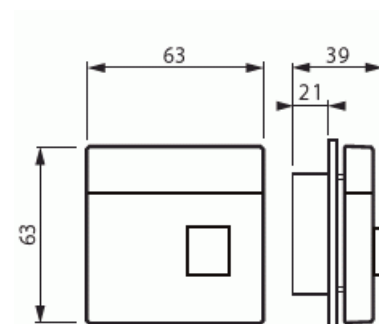

Centrumdelar

Centrumdelar, 1-knapp, Impressivo, vit

Typ: 1P-84

E-nr: 5506001

Produkt ID: 2TKA000632G1

GTIN: 6418677330056

Impressivo centrumdelar för Jussi-signalprodukter: FEH1001, FEH1101, FEH2100, FAP2001 och FIP1011.

Innehåller de delar som behövs för att ändra Jussi-seriens signalprodukt till motsvarande produkt i Impressivo-serien.

Markeringsmöjlighet på tryckknapp och namnskylt, grön och röd etikett medföljer.

Vit.

Teknisk specifikation

Klassificering

Lämplig för skyddsklass (IP):	IP20

Packning

Förpackning:	1/10/100/1200
Enhet:	st

ETIM Data

Modell/Utförande:	Enkel tryckknapp
Prägling/Indikering:	Ingen
Scanable symbol / barrier free:	Nej
Användning:	Omkopplare/tryckknapp