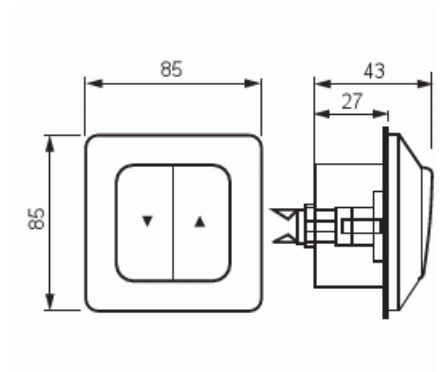

Strömställare

Jalusiströmställare

Typ: 2020/4U2

E-nr: 1815054

Produkt ID: 2TKA000642G1

GTIN: 6418677301988

Teknisk specifikation

Elektriska värden

Märkspänning: 250 V

Klassificering

Lämplig för skyddsklass (IP): IP20

Packning

Förpackning: 1/10/100/1200

Enhet: st

ETIM Data

Sammansättning: Baselement med hel täckplatta