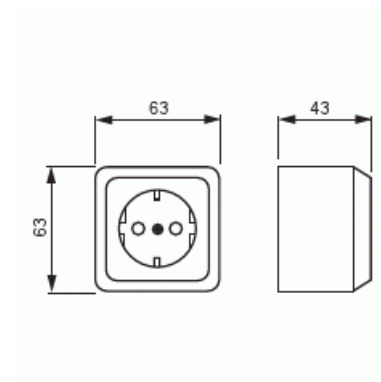

Vägguttag

Vägguttag, Jussi, 1-vägs, jordat, snabbanslutning

Typ: 20EAKS

E-nr: 1817106

GTIN: 6410024061316

Teknisk specifikation

Allmän information

Produkt ID:	2TKA000660G1
-------------	--------------

Packning

Förpackning:	10/100
Enhet:	st

ETIM Data

Antal aktiva stift (runda):	2
Med signallampa:	Nej
Antal enheter:	1
Antal faser:	1

Prägling/Indikering:	Ingen
Anslutningstyp:	Insticksklämma (snabbklämma)
Med gångjärnslock:	Nej
Petskyddad:	Ja
Textfält/Plats för märkning:	Nej
Färg:	Vit
RAL-nummer (liknande):	9010
Metallicfärg:	Nej
Transparent:	Nej
Låsbar:	Nej
Utskjutningsmekanism:	Nej
Isolerad montering:	Nej
Med funktionsbelysning:	Nej
Med orienteringsbelysning:	Nej
Överspänningsskydd:	Nej
Felströmsskydd:	Nej
Med finsäkring:	Nej
Särskild strömförsörjning:	Ingen särskild strömförsörjning
Monteringsmetod:	Utanpåliggande montage
Typ av fastsättning:	Montering med skruv
Material:	Plast
Materialkvalitet:	Termoplast
Halogenfri:	Ja
Ytskydd:	Obehandlad
Typ av yta:	Blank
Anti-bakteriell:	Nej
Med genomgångsfunktion:	Nej
Med brytare:	Nej
Roterad centralinsats:	Nej
Märkström:	16 A
Märkspänning:	250 V
Frekvensområde:	50 Hz
Lämplig för skyddsklass (IP):	IP21
Apparatens bredd:	63 mm

Produktblad

Vägguttag, Jussi, 1-vägs, jordat, snabbanslutning

Apparatens höjd: 43 mm

Apparatens djup: 63 mm
