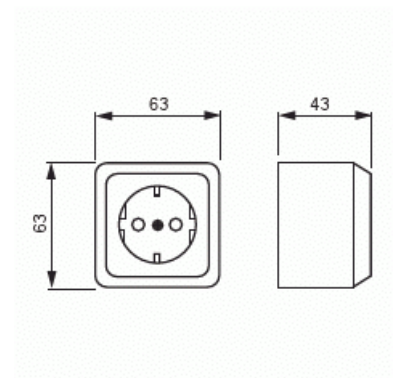

Vägguttag

Vägguttag, Jussi, 1-vägs, jordat, snabbanslutning

Typ: 20EAKS

E-nr: 1817106

Produkt ID: 2TKA000660G1

GTIN: 6410024061316

Teknisk specifikation

Elektriska värden

Märkström:	16 A
Märkspänning:	250 V

Klassificering

Lämplig för skyddsklass (IP):	IP21
-------------------------------	------

Packning

Förpackning:	10/100
Enhet:	st

ETIM Data

Antal aktiva stift (runda):	2
Med signallampa:	Nej
Sammanlagt antal kontaktuttag brytarsektionerat:	1
Antal faser:	1
Prägling/Indikering:	Ingen
Anslutningstyp:	Insticksklämma (snabbklämma)
Med gångjärnslock:	Nej
Petskyddad:	Ja
Textfält/Plats för märkning:	Nej
Färg:	Vit
RAL-nummer (liknande):	9010
Metallicfärg:	Nej
Transparent:	Nej
Låsbar:	Nej
Utskjutningsmekanism:	Nej
Isolerad montering:	Nej
Med funktionsbelysning:	Nej
Med orienteringsbelysning:	Nej
Överspänningsskydd:	Nej
Felströmsskydd:	Nej
Med finsäkring:	Nej
Särskild strömförsörjning:	Ingen särskild strömförsörjning
Monteringsmetod:	Utanpåliggande montage
Typ av fastsättning:	Montering med skruv
Material:	Plast
Materialkvalitet:	Termoplast
Halogenfri:	Ja
Ytskydd:	Obehandlad
Typ av yta:	Matt
Anti-bakteriell:	Nej
Med genomgångsfunktion:	Nej
Med brytare:	Nej
Roterad centralinsats:	Nej
Frekvensområde:	50 Hz

Produktblad

Vägguttag, Jussi, 1-vägs, jordat, snabbanslutning

Apparatens bredd:	63 mm
Apparatens höjd:	43 mm
Apparatens djup:	63 mm