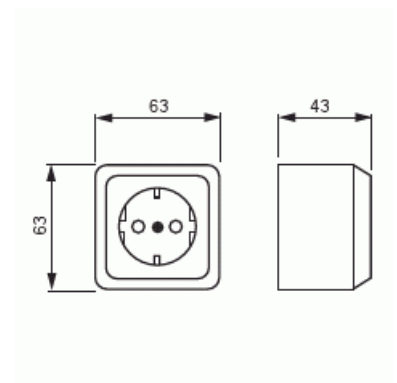

Vägguttag

Vägguttag, Jussi, 1-vägs, jordat, snabbanslutning

Typ: 20EAKS

E-nr: 1817106

Produkt ID: 2TKA000660G1

GTIN: 6410024061316

Teknisk specifikation

Elektriska värden

Märkström:	16 A
Märkspänning:	250 V

Klassificering

Lämplig för skyddsklass (IP):	IP21

Packning

Förpackning:	10/100
Enhet:	st

ETIM Data