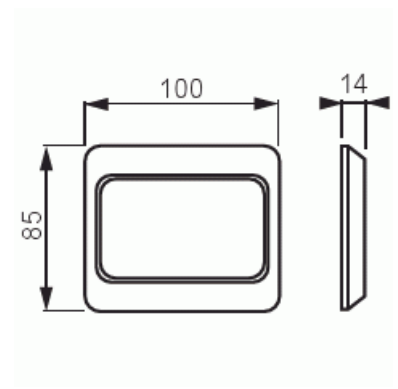

Täckram

Täckram, Jussi, 100mm, 1-fack

Typ: 2521-100

E-nr: 1815170

Produkt ID: 2TKA000813G1

GTIN: 6410021661212

Teknisk specifikation

Packning

Förpackning:	20/200
Enhet:	st

ETIM Data

Antal enheter:	1
Monteringsriktning:	Horisontell och vertikal
Antal horisontella fack:	1
Antal vertikala fack:	1
Med monteringsram:	Nej
Infälld montering:	Ja
Lämplig för golvbox:	Nej
Lämplig för väggkanal:	Nej