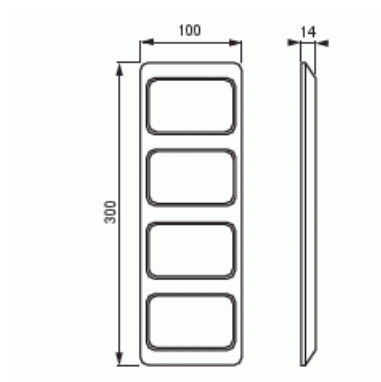

Täckram

Täckram, Jussi, 100mm, 4-fack

Typ: 2524-100

E-nr: 1815168

Produkt ID: 2TKA000825G1

GTIN: 6410021661243

Teknisk specifikation

Packning

Förpackning:	5/50
Enhet:	st

ETIM Data

Antal enheter:	1
Monteringsriktning:	Horisontell och vertikal
Antal horisontella fack:	1
Antal vertikala fack:	1
Med monteringsram:	Nej
Infälld montering:	Ja
Lämplig för golvbox:	Nej
Lämplig för väggkanal:	Nej

Lämplig för inbyggnadsmontage:	Nej
Textfält/Plats för märkning:	Nej
Material:	Plast
Materialkvalitet:	Termoplast
Halogenfri:	Ja
Anti-bakteriell:	Nej
Ytskydd:	Obehandlad
Typ av yta:	Matt
Färg:	Vit
RAL-nummer (liknande):	9010
Transparent:	Nej
Med gångjärnslock:	Nej
Kapslingsklass (IP):	IP21
Typ av fastsättning:	Kläm-/skruvmontering
Bredd:	100 mm
Höjd:	11 mm
Djup:	299 mm
Inbyggnadsbredd:	299 mm
Inbyggnadshöjd:	100 mm
Diameter borrhål (öppning):	74 mm