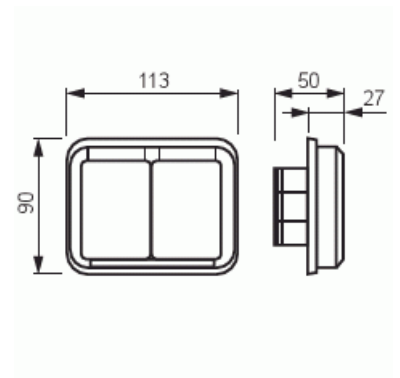

Vägguttag

Kapslat vägguttag, 2-vägs, jordat, snabbanslutning, infällt

Typ: 302EUG

E-nr: 1818130

Produkt ID: 2TKA000943G1

GTIN: 6418677331398

Vägguttagets petskydd och jord sitter integrerat i insatsen vilket gör uttaget beröringsskyddat och jordat även utan centrumplattan och ramen monterad. 16 A, 250 V.

Antal aktiva stift (runda):	2
Med signallampa:	Nej
Antal enheter:	2
Antal faser:	1
Prägling/Indikering:	Ingen
Anslutningstyp:	Insticksklämma (snabbklämma)
Med gångjärnslock:	Nej
Petskyddad:	Ja
Textfält/Plats för märkning:	Nej
Färg:	Vit
RAL-nummer (liknande):	9010
Metallicfärg:	Nej
Transparent:	Nej
Låsbar:	Nej
Utskjutningsmekanism:	Nej
Isolerad montering:	Nej
Med funktionsbelysning:	Nej
Med orienteringsbelysning:	Nej
Överspänningsskydd:	Nej
Felströmsskydd:	Nej
Med finsäkring:	Nej
Särskild strömförsörjning:	Ingen särskild strömförsörjning
Monteringsmetod:	Infällt montage
Typ av fastsättning:	Montering med klo och skruv
Material:	Plast
Materialkvalitet:	Termoplast
Halogenfri:	Ja
Ytskydd:	Obehandlad
Typ av yta:	Blank
Anti-bakteriell:	Nej
Med genomgångsfunktion:	Nej
Med brytare:	Nej
Roterad centralinsats:	Nej
Frekvensområde:	50 Hz

Produktblad

Kapslat vägguttag, 2-vägs, jordat, snabbanslutning, infällt

Apparatens bredd:	90 mm
Apparatens höjd:	48 mm
Apparatens djup:	113 mm
Minsta djup på infälld installationsdosa:	17 mm