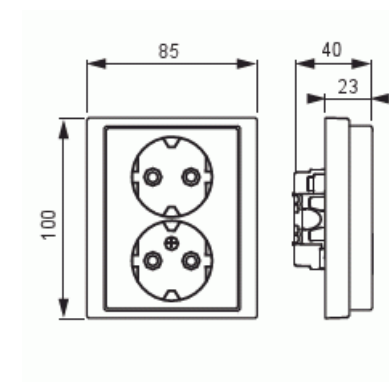

Vägguttag

Vägguttag, 2-vägs, jordat, snabbanslutning, ej X-plint, utan klor vit

Typ: 302EUJ-84

E-nr: 1815913

Produkt ID: 2TKA000952G1

GTIN: 6438199000336

Varje anslutning har plats för 4 ledare. Vägguttagegets petskydd och jord sitter integrerat i insatsen som gör uttaget beröringsskyddat och jordat även utan centrumplatta och ram monterad. 16 A, 250 V.

ETIM Data

Antal aktiva stift (runda):	2
Med signallampa:	Nej
Antal enheter:	2
Antal faser:	1
Prägling/Indikering:	Ingen
Anslutningstyp:	Insticksklämma (snabbklämma)
Med gångjärnslock:	Nej
Petskyddad:	Ja
Textfält/Plats för märkning:	Nej
Färg:	Vit
RAL-nummer (liknande):	9016
Metallicfärg:	Nej
Transparent:	Nej
Låsbar:	Nej
Utskjutningsmekanism:	Nej
Isolerad montering:	Nej
Med funktionsbelysning:	Nej
Med orienteringsbelysning:	Nej
Överspänningsskydd:	Nej
Felströmsskydd:	Nej
Med finsäkring:	Nej
Särskild strömförsörjning:	Ingen särskild strömförsörjning
Monteringsmetod:	Infällt montage
Typ av fastsättning:	Montering med klo och skruv
Material:	Plast
Materialkvalitet:	Termoplast
Halogenfri:	Ja
Ytskydd:	Obehandlad
Typ av yta:	Blank
Anti-bakteriell:	Nej
Med genomgångsfunktion:	Nej
Med brytare:	Nej
Roterad centralinsats:	Nej
Frekvensområde:	50 Hz

Produktblad

Vägguttag, 2-vägs, jordat, snabbanslutning, ej X-plint, utan klor vit

Apparatens bredd:	85 mm
Apparatens höjd:	48 mm
Apparatens djup:	100 mm
Minsta djup på infälld installationsdosa:	17 mm