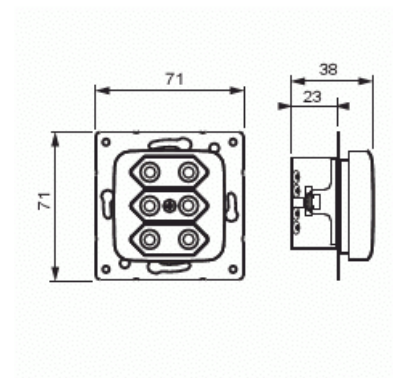

Vägguttag

Vägguttag 3-vägs, Euro, snabbanslutning, 2 X-plintar, utan klor

Typ: 303UC

E-nr: 1815270

Produkt ID: 2TKA000974G1

GTIN: 6418677335136

Vägguttagegets petskydd sitter i insatsen vilket gör uttaget beröringsskyddat även utan centrumplattan. 3x2,5 A, 250 V.

Modell/Utförande:	Stickpropp Euro (Typ C, CEE 7/16)
Antal aktiva stift (runda):	2
Med signallampa:	Nej
Sammanlagt antal kontaktuttag brytarsektionerat:	1
Antal faser:	1
Prägling/Indikering:	Ingen
Anslutningstyp:	Insticksklämma (snabbklämma)
Med gångjärnslock:	Nej
Petskyddad:	Ja
Textfält/Plats för märkning:	Nej
Färg:	Vit
RAL-nummer (liknande):	9010
Metallicfärg:	Nej
Transparent:	Nej
Låsbar:	Nej
Utskjutningsmekanism:	Nej
Isolerad montering:	Nej
Med funktionsbelysning:	Nej
Med orienteringsbelysning:	Nej
Överspänningsskydd:	Nej
Felströmsskydd:	Nej
Med finsäkring:	Nej
Särskild strömförsörjning:	Ingen särskild strömförsörjning
Monteringsmetod:	Infällt montage
Typ av fastsättning:	Montering med klo och skruv
Material:	Plast
Materialkvalitet:	Termoplast
Halogenfri:	Ja
Ytskydd:	Obehandlad
Typ av yta:	Matt
Anti-bakteriell:	Nej
Med genomgångsfunktion:	Nej
Med brytare:	Nej
Roterad centralinsats:	Nej

Frekvensområde:	50 Hz
Apparatens bredd:	71 mm
Apparatens höjd:	71 mm
Apparatens djup:	25 mm
Minsta djup på infälld installationsdosa:	23 mm