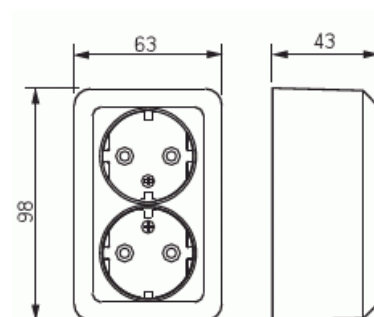

Vägguttag

Vägguttag, Jussi, 2-vägs, jordat, snabbanslutning

Typ: 402EA

E-nr: 1817130

Produkt ID: 2TKA000994G1

GTIN: 6418677335815

Vägguttagets petskydd och jord sitter integrerat i insatsen vilket gör uttaget beröringsskyddat och jordat även utan centrumplattan och ramen monterad. 16 A, 250 V.

Produktblad

Vägguttag, Jussi, 2-vägs, jordat, snabbanslutning

Apparatens bredd:	63 mm
Apparatens höjd:	42 mm
Apparatens djup:	98 mm