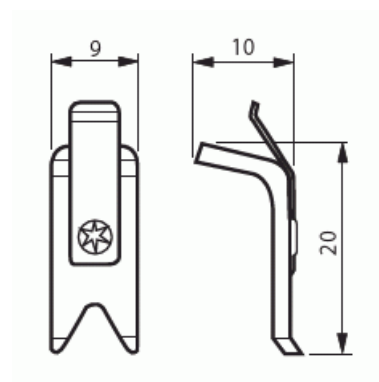

Fästklor

Fästklor för ABB's vägguttag och strömställare.

Typ: ASE1

E-nr: 1815299

Produkt ID: 2TKA001721G1

GTIN: 6410021660932

Dessa fästklor passar till samtliga ABB's 1 och 2-vägs vägguttag samt strömställare och tryckknappar.

Teknisk specifikation

Packning

Förpackning:	10/100/1000/28000
Enhet:	st

ETIM Data

Typ av tillbehör/reservdel:	Förlängningsklo
Tillbehör:	Ja
Reservdel:	Nej