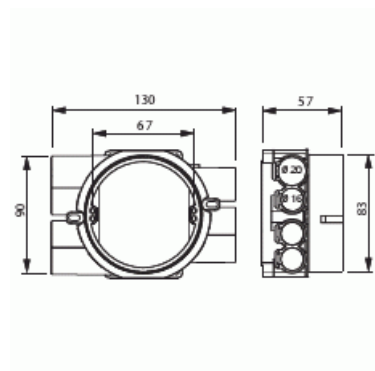

Kopplingsdosa / Spisdosa

Kopplingsdosa / Spisdosa för 12-13/24-26 mm skiva, 7 fasta stutsar, 5 x 16mm och 2 x 20mm (EI30/EI60)

Typ: AU67

E-nr: 1422040

Produkt ID: 2TKA001746G1

GTIN: 6418677332340

Dosan är försedd med roterande monteringsring. Skruvavståndet är ca 67 mm. Den medföljande gröna distansringen används vid enkelgips (13 mm). Ringen avlägsnas när dosan monteras i dubbelgips (26 mm). Vid montage använd dosfräs T80 84mm. Dosan är försedd med fem fasta stutsar för 16 mm rör var av en är öppnad, samt två fasta stutsar för 20 mm rör. Dessutom finns två utbrytningsöppningar på sidorna och två i botten av dosan. Tillverkad av halogenfritt material (IEC/61249-2-21) och uppfyller glödtrådsprovets krav enligt standard IEC/EN60670:2005 (850°C). Dosan går att montera i brandklassade väggar EI30/EI60. Se instruktion.

Teknisk specifikation

Packning

Förpackning:	40
Enhet:	st

ETIM Data

Monteringsmetod:	Infällt montage
Form:	Rund
Konstruktionstyp:	Övrigt

Produktblad

Kopplingsdosa / Spisdosa för 12-13/24-26 mm skiva, 7 fasta stutsar, 5 x 16mm och 2 x 20mm (EI30/EI60)

Modell/Utförande:	Enkel
Utrustad med roterande ring:	Ja
Kopplingsbar:	Ja
Utrustad med:	Ingen
Diameter:	90 mm
Längd:	90 mm
Bredd:	130 mm
Djup:	90 mm
Invändigt djup:	53 mm
För antal apparatinsatser:	1
Apparatens fastsättning:	Skruvning
Med skruvar:	Ja
Kapslingsgenommatning via utbrytningsöppning:	Ja
Kapslingsgenomföring via förseglingsmembran, tillval:	Nej
Kapslingsgenomföring via munstycke, tillval:	Ja
Kapslingsgenomföring via stegmembran, tillval:	Nej
För rördiameter:	16/20 mm
Rörlåsning:	Ja
Rörlås, tillval:	Nej
Inlopp bakifrån:	Ja
Antal ingångar:	7
Antal röranslutningar:	7
Material:	Plast
Halogenfri:	Ja
Ytskydd:	Obehandlad
Färg:	Blå
Kapslingsklass (IP):	IP44
Utförande lock/kåpa:	Konstruktionsskyddskåpa/-lock
Transparent lock/kåpa:	Nej
Fastsättning lock/kåpa:	Fastsnäppt
Plomberbar:	Nej
Med avskärmning:	Nej
Vindtät:	Nej
Lägesfixerad klämma:	Nej