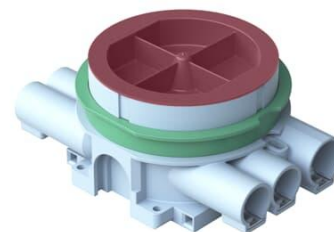

Kopplingsdosa / Spisdosa

Kopplingsdosa / Spisdosa för 12-13/24-26 mm skiva, 7 fasta stutsar, 5 x 16mm och 2 x 20mm (EI30/EI60)

Typ: AU67

E-nr: 1422040

Produkt ID: 2TKA001746G1

GTIN: 6418677332340

Dosan är försedd med roterande monteringsring. Skruvavståndet är ca 67 mm. Den medföljande gröna distansringen används vid enkelgips (13 mm). Ringen avlägsnas när dosan monteras i dubbelgips (26 mm). Vid montage använd dosfräs T80 84mm. Dosan är försedd med fem fasta stutsar för 16 mm rör var av en är öppnad, samt två fasta stutsar för 20 mm rör. Dessutom finns två utbrytningsöppningar på sidorna och två i botten av dosan. Tillverkad av halogenfritt material (IEC/61249-2-21) och uppfyller glödtrådsprovets krav enligt standard IEC/EN60670:2005 (850°C). Dosan går att montera i brandklassade väggar EI30/EI60. Se instruktion.

Teknisk specifikation

Packning

Förpackning:	40
Enhet:	st

ETIM Data

Monteringsmetod:	Infällt montage
Form:	Rund
Konstruktionstyp:	Apparat-förbindningsdosa

Produktblad

Kopplingsdosa / Spisdosa för 12-13/24-26 mm skiva, 7 fasta stutsar, 5 x 16mm och 2 x 20mm (EI30/EI60)

Modell/Utförande:	Enkel
Utrustad med roterande ring:	Ja
Kopplingsbar:	Ja
Utrustad med:	Ingen
Diameter:	90 mm
Längd:	90 mm
Bredd:	130 mm
Djup:	90 mm
Invändigt djup:	53 mm
För antal apparatinsatser:	1
Apparatens fastsättning:	Skruvning
Med skruvar:	Ja
Kapslingsgenommatning via utbrytningsöppning:	Ja
Kapslingsgenomföring via förseglingsmembran, tillval:	Nej
Kapslingsgenomföring via munstycke, tillval:	Ja
Kapslingsgenomföring via stegmembran, tillval:	Nej
För rördiameter:	16/20 mm
Rörlåsning:	Ja
Rörlås, tillval:	Nej
Inlopp bakifrån:	Ja
Antal ingångar:	7
Antal röranslutningar:	7
Material:	Plast
Halogenfri:	Ja
Ytskydd:	Obehandlad
Färg:	Blå
Kapslingsklass (IP):	IP3X
Utförande lock/kåpa:	Konstruktionsskyddskåpa/-lock
Transparent lock/kåpa:	Nej
Fastsättning lock/kåpa:	Fastsnäppt
Plomberbar:	Nej
Med avskärmning:	Nej
Vindtät:	Nej
Lägesfixerad klämma:	Nej