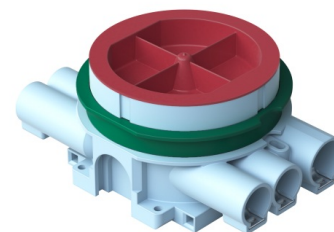

Kopplingsdosa / Spisdosa

Kopplingsdosa / Spisdosa för 12-13/24-26 mm skiva, 7 fasta stutsar, 5 x 16mm och 2 x 20mm (EI30/EI60)

Typ: AU67

E-nr: 1422040

Produkt ID: 2TKA001746G1

GTIN: 6418677332340

Dosan är försedd med roterande monteringsring. Skruvavståndet är ca 67 mm. Den medföljande gröna distansringen används vid enkelgips (13 mm). Ringen avlägsnas när dosan monteras i dubbelgips (26 mm). Vid montage använd dosfräs T80 84mm. Dosan är försedd med fem fasta stutsar för 16 mm rör var av en är öppnad, samt två fasta stutsar för 20 mm rör. Dessutom finns två utbrytningsöppningar på sidorna och två i botten av dosan. Tillverkad av halogenfritt material (IEC/61249-2-21) och uppfyller glödtrådsprovets krav enligt standard IEC/EN60670:2005 (850°C). Dosan går att montera i brandklassade väggar EI30/EI60. Se instruktion.

Teknisk specifikation

Packning

Förpackning:	40
Enhet:	st

ETIM Data

Monteringsmetod:	Infällt montage
Form:	Rund
Konstruktionstyp:	Övrigt

Produktblad

Kopplingsdosa / Spisdosa för 12-13/24-26 mm skiva, 7 fasta stutsar, 5 x 16mm och 2 x 20mm (EI30/EI60)

Modell/Utförande:	Enkel
Utrustad med roterande ring:	Ja
Kopplingsbar:	Ja
Utrustad med:	Ingen
Diameter:	90 mm
Längd:	90 mm
Bredd:	130 mm
Djup:	90 mm
Invändigt djup:	53 mm
För antal apparatinsatser:	1
Apparatens fastsättning:	Skruvning
Med skruvar:	Ja
Kapslingsgenommatning via utbrytningsöppning:	Ja
Kapslingsgenomföring via förseglingsmembran, tillval:	Nej
Kapslingsgenomföring via munstycke, tillval:	Ja
Kapslingsgenomföring via stegmembran, tillval:	Nej
För rördiameter:	16/20 mm
Rörlåsning:	Ja
Rörlås, tillval:	Nej
Inlopp bakifrån:	Ja
Antal ingångar:	7
Antal röranslutningar:	7
Material:	Plast
Halogenfri:	Ja
Ytskydd:	Obehandlad
Färg:	Blå
Kapslingsklass (IP):	IP44
Utförande lock/kåpa:	Konstruktionsskyddskåpa/-lock
Transparent lock/kåpa:	Nej
Fastsättning lock/kåpa:	Fastsnäppt
Plomberbar:	Nej
Med avskärmning:	Nej
Vindtät:	Nej
Lägesfixerad klämma:	Nej