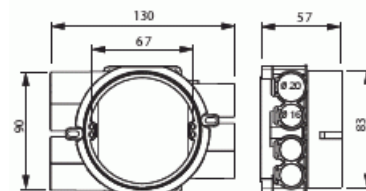

Kopplingsdosa / Spisdosa

Kopplingsdosa / Spisdosa för 12-13/24-26 mm skiva, 7 fasta stutsar, 5 x 16mm och 2 x 20mm (EI30/EI60)

Typ: AU67

E-nr: 1422040

Produkt ID: 2TKA001746G1

GTIN: 6418677332340

Dosan är försedd med roterande monteringsring. Skruvavståndet är ca 67 mm. Den medföljande gröna distansringen används vid enkelgips (13 mm). Ringen avlägsnas när dosan monteras i dubbelgips (26 mm). Vid montage använd dosfräs T80 84mm. Dosan är försedd med fem fasta stutsar för 16 mm rör var av en är öppnad, samt två fasta stutsar för 20 mm rör. Dessutom finns två utbrytningsöppningar på sidorna och två i botten av dosan. Tillverkad av halogenfritt material (IEC/61249-2-21) och uppfyller glödtrådsprovets krav enligt standard IEC/EN60670:2005 (850°C). Dosan går att montera i brandklassade väggar EI30/EI60. Se instruktion.

Teknisk specifikation

Packning

Förpackning:	40
Enhet:	st

ETIM Data

Monteringsmetod:	Infällt montage
Form:	Rund
Konstruktionstyp:	Apparat-förbindningsdosa

Produktblad

Kopplingsdosa / Spisdosa för 12-13/24-26 mm skiva, 7 fasta stutsar, 5 x 16mm och 2 x 20mm (EI30/EI60)

Modell/Utförande:	Enkel
Utrustad med roterande ring:	Ja
Kopplingsbar:	Ja
Utrustad med:	Ingen
Diameter:	90 mm
Längd:	90 mm
Bredd:	130 mm
Djup:	90 mm
Invändigt djup:	53 mm
För antal apparatinsatser:	1
Apparatens fastsättning:	Skruvning
Med skruvar:	Ja
Kapslingsgenommatning via utbrytningsöppning:	Ja
Kapslingsgenomföring via förseglingsmembran, tillval:	Nej
Kapslingsgenomföring via munstycke, tillval:	Ja
Kapslingsgenomföring via stegmembran, tillval:	Nej
För rördiameter:	16/20 mm
Rörlåsning:	Ja
Rörlås, tillval:	Nej
Inlopp bakifrån:	Ja
Antal ingångar:	7
Antal röranslutningar:	7
Material:	Plast
Halogenfri:	Ja
Ytskydd:	Obehandlad
Färg:	Blå
Kapslingsklass (IP):	IP3X
Utförande lock/kåpa:	Konstruktionsskyddskåpa/-lock
Transparent lock/kåpa:	Nej
Fastsättning lock/kåpa:	Fastsnäppt
Plomberbar:	Nej
Med avskärmning:	Nej
Vindtät:	Nej
Lägesfixerad klämma:	Nej