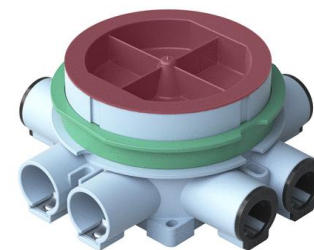

Takdosa

Takdosa för 13/26 mm skiva, 8 fasta stutsar 16/20mm

Typ: AU70

E-nr: 1422610

Produkt ID: 2TKA001748G1

GTIN: 6418677332357

Dosan har två skruv-stolpar för M4 skruvar. Skruvavståndet är 70 mm. Den medföljande gröna distransringen används vid enkelskiva (13 mm). Ringen avlägsnas när dosan monteras i tak med dubbelskiva (26 mm). Vid montage använd dosfräs T80 84mm. Dosan har 8st fasta stutsar för 20 mm och 6st av dessa är försedda med reduceringar till 16mm. Dessutom finns två stycken utbrytningar i botten av dosan. Tillverkad av halogenfritt material (IEC/61249-2-21) och uppfyller glödtrådsprovets krav enligt standard IEC/EN60670:2005 (850°C).

Teknisk specifikation

Packning

Förpackning:	50
Enhet:	st

ETIM Data

Monteringsmetod:	Infällt montage
Form:	Rund
Konstruktionstyp:	Kabelkopplingsdosa
Modell/Utförande:	Enkel
Utrustad med roterande ring:	Nej

Kopplingsbar:	Nej
Utrustad med:	Ingen
Diameter:	92 mm
Längd:	120 mm
Bredd:	120 mm
Djup:	120 mm
Invändigt djup:	53 mm
För antal apparatinsatser:	1
Apparatens fastsättning:	Skruvning
Med skruvar:	Nej
Kapslingsgenommatning via utbrytningsöppning:	Nej
Kapslingsgenomföring via förseglingsmembran, tillval:	Nej
Kapslingsgenomföring via munstycke, tillval:	Ja
Kapslingsgenomföring via stegmembran, tillval:	Nej
För rördiameter:	16 mm
Rörlåsning:	Ja
Rörlås, tillval:	Nej
Inlopp bakifrån:	Ja
Antal ingångar:	8
Antal röranslutningar:	8
Material:	Plast
Halogenfri:	Ja
Ytskydd:	Obehandlad
Färg:	Blå
Kapslingsklass (IP):	IP3X
Utförande lock/kåpa:	Konstruktionskyddskåpa/-lock
Transparent lock/kåpa:	Nej
Fastsättning lock/kåpa:	Fastsnäppt
Plomberbar:	Nej
Med avskärmning:	Nej
Vindtät:	Nej
Lägesfixerad klämma:	Nej
Belysning krokmontering:	Nej
Specialtillämpning:	Ingen