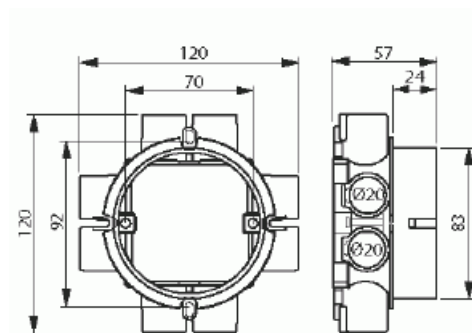

Takdosa

Takdosa för 13/26 mm skiva, 8 fasta stutsar 16/20mm

Typ: AU70

E-nr: 1422610

Produkt ID: 2TKA001748G1

GTIN: 6418677332357

Dosan har två skruv-stolpar för M4 skruvar. Skruvavståndet är 70 mm. Den medföljande gröna distransringen används vid enkelskiva (13 mm). Ringen avlägsnas när dosan monteras i tak med dubbelskiva (26 mm). Vid montage använd dosfräs T80 84mm. Dosan har 8st fasta stutsar för 20 mm och 6st av dessa är försedda med reduceringar till 16mm. Dessutom finns två stycken utbrytningar i botten av dosan. Tillverkad av halogenfritt material (IEC/61249-2-21) och uppfyller glödtrådsprovets krav enligt standard IEC/EN60670:2005 (850°C).

Teknisk specifikation

Packning

Förpackning:	50
Enhet:	st

ETIM Data

Monteringsmetod:	Infällt montage
Form:	Rund
Konstruktionstyp:	Kabelkopplingsdosa
Modell/Utförande:	Enkel
Utrustad med roterande ring:	Nej

Kopplingsbar:	Nej
Utrustad med:	Ingen
Diameter:	92 mm
Längd:	120 mm
Bredd:	120 mm
Djup:	120 mm
Invändigt djup:	53 mm
För antal apparatinsatser:	1
Apparatens fastsättning:	Skruvning
Med skruvar:	Nej
Kapslingsgenommatning via utbrytningsöppning:	Nej
Kapslingsgenomföring via förseglingsmembran, tillval:	Nej
Kapslingsgenomföring via munstycke, tillval:	Ja
Kapslingsgenomföring via stegmembran, tillval:	Nej
För rördiameter:	16 mm
Rörlåsning:	Ja
Rörlås, tillval:	Nej
Inlopp bakifrån:	Ja
Antal ingångar:	8
Antal röranslutningar:	8
Material:	Plast
Halogenfri:	Ja
Ytskydd:	Obehandlad
Färg:	Blå
Kapslingsklass (IP):	IP3X
Utförande lock/kåpa:	Konstruktionskyddskåpa/-lock
Transparent lock/kåpa:	Nej
Fastsättning lock/kåpa:	Fastsnäppt
Plomberbar:	Nej
Med avskärmning:	Nej
Vindtät:	Nej
Lägesfixerad klämma:	Nej
Belysning krokmontering:	Nej
Specialtillämpning:	Ingen