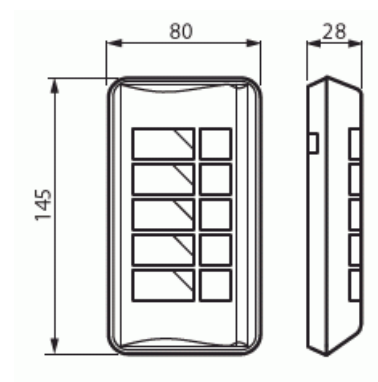

Bordsapparat

Bordsapparat för kontorsignalsystem

Typ: FIP2000

E-nr: 5506062

Produkt ID: 2TKA002145G1

GTIN: 6410070606103

Med bordsapparaten kan man styra dörrapparatens FIO2000 signallampor. Dessutom finns styrknapp och brytare för fri tillämpning, vilka med ett adapterrelä kan anslutas till exempelvis ett sekreterar- eller nödanropssystem. Apparaten är försedd med en 2 meter lång lös anslutningsledning. Lämpar sig inte för övriga system på marknaden. Driftspänning 15 - 28 V ac.

ETIM Data

Sammansättning: Komplettnhet

Med ljuskälla:	Ja
Ljuskälla:	LED ej utbytbar
Med blinkande ljus:	Nej
Med fixerade symboler/märken:	Nej
Med utbytbar symbol:	Nej
Användning som knapp:	Normalt öppen kontakt med återkopplingskontakter
Monteringsmetod:	Inbyggnadsinstallation
Material:	Plast
Materialkvalitet:	Termoplast
Halogenfri:	Ja
Ytskydd:	Obehandlad
Typ av yta:	Matt
Färg:	Vit
RAL-nummer (liknande):	9010
Transparent:	Nej
Apparatens bredd:	80 mm
Apparatens höjd:	28 mm
Apparatens djup:	145 mm