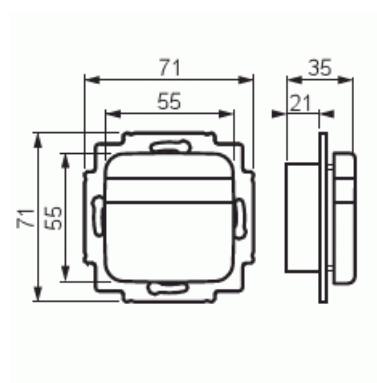

# Mellanrelä

Mellanrelä med två potensialfria kontakter 1 slutande /1 brytande Jussi

**Typ:** FIR2000

**E-nr:** 5506068

**Produkt ID:** 2TKA002155G1

**GTIN:** 6410070606158

Med hjälp av ett mellanrelä och bordapparatens tilläggsknappar kan man ansluta sig till ett sekreterar- eller alarmsystem. Driftspänning 15 - 28 V ac.