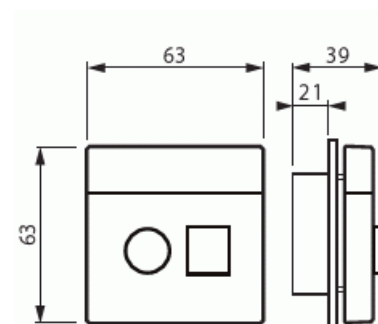

# Centrumdelar

Centrumdelar, tryckknapp & 6.3mm uttag, Impressivo, aluminium

**Typ:** PT-83

**E-nr:** 5506075

**Produkt ID:** 2TKA003207G1

**GTIN:** 6418677330780

Impressivo centrumdelar för Jussi-signalprodukt: FAP3011. Innehåller de delar som behövs för att ändra Jussi-seriens signalprodukt till motsvarande produkt i Impressivo-serien. Markeringsmöjlighet på tryckknapp och namnskylt. Aluminium.