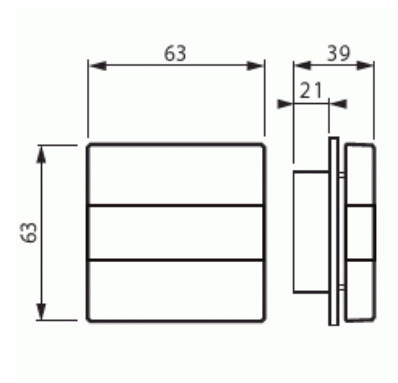

# Centrumdelar

Centrumdelar för signallampa, Impressivo, vit

**Typ:** V-84

**E-nr:** 5506010

**Produkt ID:** 2TKA003461G1

**GTIN:** 6418677330100

Impressivo centrumdelar för Jussi-signalprodukter: FEH2001, FIM1000, FIM1010, FIM1020, FIM1200. Innehåller de delar som behövs för att ändra Jussi-seriens signalprodukt till motsvarande produkt i Impressivo-serien. Förpackningen innehåller en röd och en opal lins. Markeringens möjlighet under det stora linsskalet. Vit.