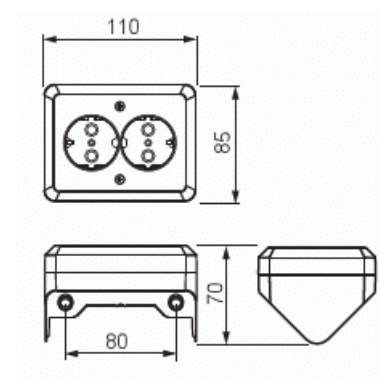

# Hörnbox

Hörnbox, 2-vägs, jordat,  
snabbanslutning, Jussi

Typ: 402EA.E

E-nr: 1817190

Produkt ID: 2TKA003883G1

GTIN: 6438199000619

Vägguttagets petskydd och jord sitter integrerat i insatsen vilket gör uttaget beröringsskyddat och jordat även utan centrumplattan och ramen monterad. 16 A, 250 V.

# Produktblad

Hörnbox, 2-vägs, jordat, snabbanslutning, Jussi

Apparatens bredd:	85 mm
Apparatens höjd:	70 mm
Apparatens djup:	111 mm