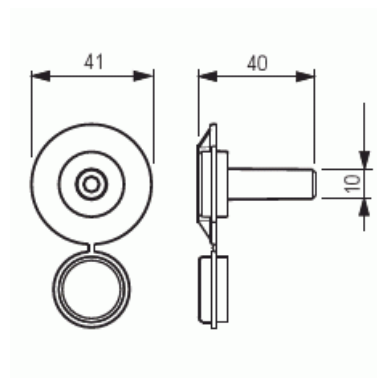

Spikplugg

Typ: AS25

E-nr: 1422232

Produkt ID: 2TKA130010G1

GTIN: 6418677329876

Spikpluggen används för att fästa en dosa i en gjutform genom dosans botten (Spik medföljer ej). Tillverkad av halogenfritt material (IEC/61249-2-21).

Teknisk specifikation

Packning

Förpackning:	10/100
Enhet:	st

ETIM Data

Typ av tillbehör/reservdel:	Övrigt
Tillbehör:	Ja
Reservdel:	Nej
Lämplig för apparatdosa:	Ja
Lämplig för centralanslutningsbox:	Nej