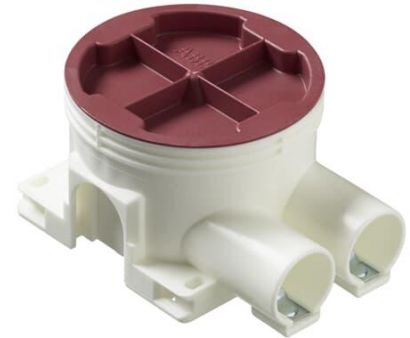

Apparatdosa

Apparatdosa med fasta stutsar

Typ: AU5.2

E-nr: 1422305

Produkt ID: 2TKA130031G1

GTIN: 6410011523032

Med fasta monteringshål för insatser cc 60mm. Vid montage använd dosfräs T70 med diameter 74mm. Tillverkad av halogenfritt material (IEC/61249-2-21) och uppfyller glödtrådsprovets krav enligt standard IEC/EN60670:2005 (850°C).

Teknisk specifikation

Packning

Förpackning:	100
Enhet:	st

ETIM Data

Monteringsmetod:	Infällt montage
Form:	Rund
Konstruktionstyp:	Övrigt
Modell/Utförande:	Enkel
Utrustad med roterande ring:	Nej
Kopplingsbar:	Ja
Utrustad med:	Ingen
Diameter:	71 mm
Längd:	71 mm

Bredd:	71 mm
Djup:	71 mm
Invändigt djup:	45 mm
För antal apparatinsatser:	1
Apparatens fastsättning:	Skruvning
Med skruvar:	Ja
Kapslingsgenommatning via utbrytningsöppning:	Ja
Kapslingsgenomföring via förseglingsmembran, tillval:	Nej
Kapslingsgenomföring via munstycke, tillval:	Ja
Kapslingsgenomföring via stegmembran, tillval:	Nej
För rördiameter:	20/25 mm
Rörlåsning:	Ja
Rörlås, tillval:	Nej
Inlopp bakifrån:	Ja
Antal ingångar:	2
Antal röranslutningar:	2
Material:	Plast
Halogenfri:	Ja
Ytskydd:	Obehandlad
Färg:	Vit
Kapslingsklass (IP):	IP44
Transparent lock/kåpa:	Nej
Fastsättning lock/kåpa:	Fastsnäppt
Plomberbar:	Nej
Med avskärmning:	Nej
Vindtät:	Nej
Lägesfixerad klämma:	Nej
Belysning krokmontering:	Nej
Specialtillämpning:	Ingen