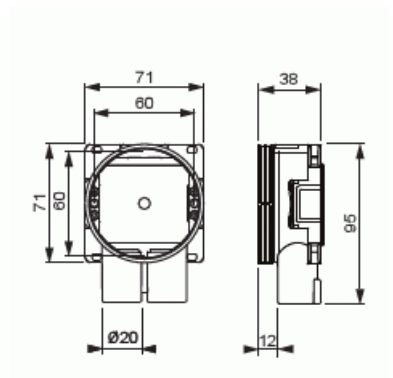

Extra låg apparatdosa

Djup 38mm, med två fasta stutsar D=20mm

Typ: AU6.2

E-nr: 1420063

Produkt ID: 2TKA130032G1

GTIN: 6410011523155

Extra låg apparatdosa. Med fasta monteringshål för insatser med cc 60mm.

Dosan är gjord för enkelgips. Vid montage i dubbelgips, använd 13mm påbyggnadsring PMR94 (E14 224 47). Apparatdosan har två fasta stutsar D=20mm där den ena är öppnad. Stutsarna har låsfjäder. När 16mm rör skall monteras använd reduceringsstuts AN20.16 (E14 223 45).

Det finns en utbrytningsöppning för montage av en lös stuts på dosans nederdel.

Sammankoppling av dosor kan ske med mellanstyckena PMR474, PMR490 or PMR502. Vid behov kan dessa kapas ner i nivå med dosans botten. Tillverkad av halogenfritt material (IEC/61249-2-21) och uppfyller glödtrådsprovets krav enligt standard IEC/EN60670:2005 (850°C).

| | |
|---|--------------------------|
| Form: | Rund |
| Konstruktionstyp: | Apparat-förbindningsdosa |
| Modell/Utförande: | Enkel |
| Utrustad med roterande ring: | Nej |
| Kopplingsbar: | Ja |
| Utrustad med: | Ingen |
| Diameter: | 71 mm |
| Längd: | 71 mm |
| Bredd: | 71 mm |
| Djup: | 71 mm |
| Invändigt djup: | 36 mm |
| För antal apparatinsatser: | 1 |
| Apparatens fastsättning: | Skruvning |
| Med skruvar: | Ja |
| Kapslingsgenommatning via utbrytningsöppning: | Ja |
| Kapslingsgenomföring via förseglingsmembran, tillval: | Nej |
| Kapslingsgenomföring via munstycke, tillval: | Ja |
| Kapslingsgenomföring via stegmembran, tillval: | Nej |
| För rördiameter: | 20/25 mm |
| Rörlåsning: | Ja |
| Rörlås, tillval: | Nej |
| Inlopp bakifrån: | Ja |
| Antal ingångar: | 2 |
| Antal röranslutningar: | 2 |
| Material: | Plast |
| Halogenfri: | Ja |
| Ytskydd: | Obehandlad |
| Färg: | Vit |
| Transparent lock/kåpa: | Nej |
| Fastsättning lock/kåpa: | Fastsnäppt |
| Plomberbar: | Nej |
| Med avskärmning: | Nej |
| Vindtät: | Nej |
| Lägesfixerad klämma: | Nej |