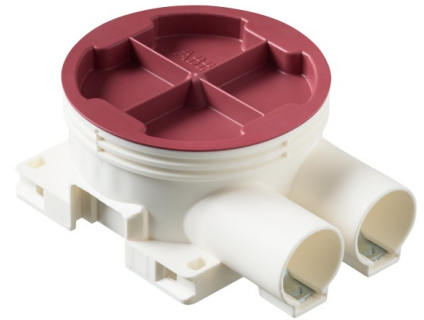

Extra låg apparatdosa

Djup 38mm, med två fasta stutsar D=20mm

Typ: AU6.2

E-nr: 1420063

Produkt ID: 2TKA130032G1

GTIN: 6410011523155

Extra låg apparatdosa. Med fasta monteringshål för insatser med cc 60mm.

Dosan är gjord för enkelgips. Vid montage i dubbelgips, använd 13mm påbyggnadsring PMR94 (E14 224 47). Apparatdosan har två fasta stutsar D=20mm där den ena är öppnad. Stutsarna har låsfjäder. När 16mm rör skall monteras använd reduceringsstuts AN20.16 (E14 223 45).

Det finns en utbrytningsöppning för montage av en lös stuts på dosans nederdel.

Sammankoppling av dosor kan ske med mellanstyckena PMR474, PMR490 or PMR502. Vid behov kan dessa kapas ner i nivå med dosans botten. Tillverkad av halogenfritt material (IEC/61249-2-21) och uppfyller glödtrådsprovets krav enligt standard IEC/EN60670:2005 (850°C).

| | |
|---|--------------------------|
| Form: | Rund |
| Konstruktionstyp: | Apparat-förbindningsdosa |
| Modell/Utförande: | Enkel |
| Utrustad med roterande ring: | Nej |
| Kopplingsbar: | Ja |
| Utrustad med: | Ingen |
| Diameter: | 71 mm |
| Längd: | 71 mm |
| Bredd: | 71 mm |
| Djup: | 71 mm |
| Invändigt djup: | 36 mm |
| För antal apparatinsatser: | 1 |
| Apparatens fastsättning: | Skruvning |
| Med skruvar: | Ja |
| Kapslingsgenommatning via utbrytningsöppning: | Ja |
| Kapslingsgenomföring via förseglingsmembran, tillval: | Nej |
| Kapslingsgenomföring via munstycke, tillval: | Ja |
| Kapslingsgenomföring via stegmembran, tillval: | Nej |
| För rördiameter: | 20/25 mm |
| Rörlåsning: | Ja |
| Rörlås, tillval: | Nej |
| Inlopp bakifrån: | Ja |
| Antal ingångar: | 2 |
| Antal röranslutningar: | 2 |
| Material: | Plast |
| Halogenfri: | Ja |
| Ytskydd: | Obehandlad |
| Färg: | Vit |
| Transparent lock/kåpa: | Nej |
| Fastsättning lock/kåpa: | Fastsnäppt |
| Plomberbar: | Nej |
| Med avskärmning: | Nej |
| Vindtät: | Nej |
| Lägesfixerad klämma: | Nej |