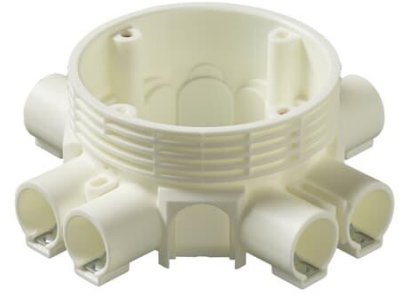

# Takdosa / Fördelningsdosa Djup 53mm

Extra stor diameter Ø 93mm För  
ingjutning eller montage i skivmaterial

**Typ:** AU8

**E-nr:** 1422001

**Produkt ID:** 2TKA130033G1

**GTIN:** 6410011521083

På sidorna av fördelningsdosan AU8 finns åtta fasta stutsar försedda med låsfjädrar för Ø 20. Det går att ansluta fyra lösstutsar till dosans sidor och fyra bottenstutsar. För att underlätta vid väggmontering kan dosan monteras med stödet AS13.12 som ger rätt utstick i 12/13mm tjock skiva. Dosans höjd är 53 mm. Tillverkad av halogenfritt material (IEC/61249-2-21) och uppfyller glödtrådsprovets krav enligt standard IEC/EN60670:2005 (850°C). Max antal ledare 30 st.

### ETIM Data

Monteringsmetod:	Infällt montage
Form:	Rund
Konstruktionstyp:	Övrigt
Modell/Utförande:	Enkel

Utrustad med roterande ring:	Nej
Kopplingsbar:	Nej
Utrustad med:	Ingen
Diameter:	94 mm
Längd:	135 mm
Bredd:	135 mm
Djup:	135 mm
Invändigt djup:	49 mm
För antal apparatinsatser:	1
Apparatens fastsättning:	Skruvning
Med skruvar:	Nej
Kapslingsgenommatning via utbrytningsöppning:	Ja
Kapslingsgenomföring via förseglingsmembran, tillval:	Nej
Kapslingsgenomföring via munstycke, tillval:	Ja
Kapslingsgenomföring via stegmembran, tillval:	Nej
För rördiameter:	20/25 mm
Rörlåsning:	Ja
Rörlås, tillval:	Nej
Inlopp bakifrån:	Ja
Antal ingångar:	8
Antal röranslutningar:	8
Material:	Plast
Halogenfri:	Ja
Ytskydd:	Obehandlad
Färg:	Vit
Kapslingsklass (IP):	IP3X
Transparent lock/kåpa:	Nej
Fastsättning lock/kåpa:	Fastsnäppt
Plomberbar:	Nej
Med avskärmning:	Nej
Vindtät:	Nej
Lägesfixerad klämma:	Nej
Belysning krokmontering:	Nej
Specialtillämpning:	Ingen