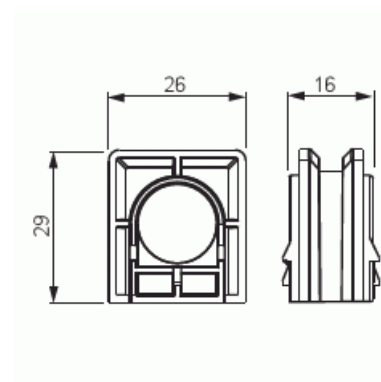

Sammankopplingsstycke

Sammankopplingsstycke för sammanlänkning av dosor

Typ: PMR474

E-nr: 1422315

Produkt ID: 2TKA130044G1

GTIN: 6410011527740

Med PMR474 ansluts apparatdosan direkt i varandra. Tillverkad av halogenfritt material (IEC/61249-2-21).