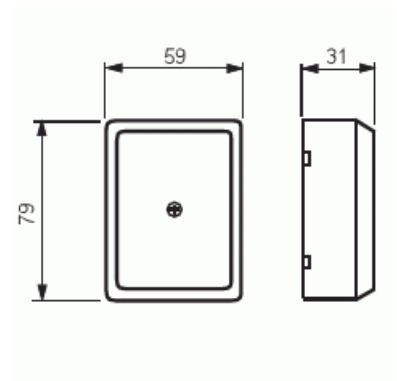

Kulodosa

Kulodosa m. plintar

Typ: AP12

E-nr: 1437552

Produkt ID: 2TKA140004G1

GTIN: 6410016020123

En 3-polig plint kan fästas i åtta olika lägen i dosan. I dosans hörn finns ledarutbrytningar, liksom i mitten av långsidan, samt tre bottenutbrytningar. Två plintar levereras med dosan. Max. antal ledare/plint 8x1,5 mm² eller 5x2,5 mm².

Teknisk specifikation

Packning

Förpackning:	10/50
Enhet:	st

ETIM Data

Form:	Rektangulär
Monteringsmetod:	Universal
Montering i jord/mark:	Nej
Montering under vatten:	Nej
Inlopp bakifrån:	Ja
Längd:	79 mm
Bredd:	59 mm
Djup:	79 mm