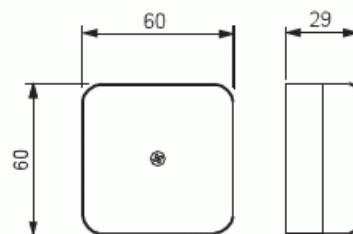

Kulodosa med plint IP20

Kulodosa med plint

Typ: AP6

E-nr: 1437555

Produkt ID: 2TKA140006G1

GTIN: 6410016020062

Plinten är 5-polig och isolerad genom berörings-skydd. Max. antal ledare 4x2,5 eller 6x1,5 mm². I dosan finns 6 st. sidoöppningar och 2 st. bottenöppningar. Tillverkad av halogenfritt material (IEC/61249-2-21).

Teknisk specifikation

Packning

Förpackning:	10/100
Enhet:	st

ETIM Data

Form:	Kvadrat
Monteringsmetod:	Universal
Montering i jord/mark:	Nej
Montering under vatten:	Nej
Inlopp bakifrån:	Ja
Längd:	60 mm
Bredd:	60 mm
Djup:	60 mm