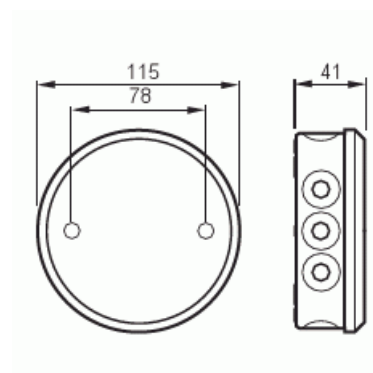

Kopplingsdosa IP44

Kopplingsdosa rund AP7, IP44

Typ: AP7

E-nr: 1438403

Produkt ID: 2TKA140008G1

GTIN: 6410016125170

Kopplingsdosa AP 7 (6 mm², 400 V), kapslignsklass IP 44 är försedd med fasta kabelgenomföringar av mjukmembrantyp, 10 i sidorna och två i botten. För kablar max. diam=17. Man för in kabeln genom att trycka igenom membranet med de skalade kabeländorna. locket fästs med två skruvar, avstånd 78 mm. Dosan kan förses med dragavlastare AS 9, AS 9.1 och AS 9.3. Tillverkad av halogenfritt material (IEC/61249-2-21).

Teknisk specifikation

Packning

Förpackning:	5/50
Enhet:	st

ETIM Data

Utrustad med:	Ingen
Form:	Rund
Monteringsmetod:	Universal
Montering i jord/mark:	Nej
Montering under vatten:	Nej
Inlopp bakifrån:	Ja
Längd:	115 mm

Bredd:	115 mm
Djup:	115 mm
Diameter:	115 mm
Ihopkopplingsbar:	Nej
Antal ingångar:	12
Typ av kapslingsgenomföring:	Tätningmembran
Material:	Övrigt
Halogenfri:	Ja
Ytskydd:	Obehandlad
Färg:	Vit
Kapslingsklass (IP):	IP44
Utförande lock/kåpa:	Blindlock
Transparent lock/kåpa:	Nej
Fastsättning lock/kåpa:	Skruvad
Gjutbar:	Nej
Gjutmassa medföljer:	Nej
Plomberbar:	Nej
Nominell isolationsspänning:	400 V
Med avskärmning:	Nej
Väderbeständig:	Ja
Drifttemperaturområde:	-15...60 °C
Explosionstestat utförande:	Nej