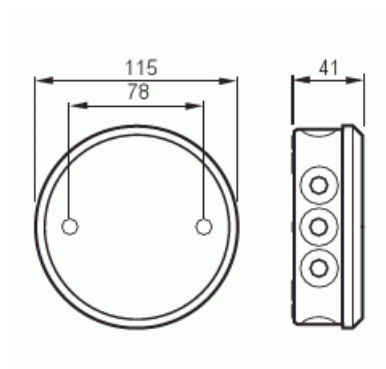

Kopplingsdosa IP44

Kopplingsdosa rund AP7, IP44

Typ: AP7

E-nr: 1438403

Produkt ID: 2TKA140008G1

GTIN: 6410016125170

Kopplingsdosa AP 7 (6 mm², 400 V), kapslingsklass IP 44 är försedd med fasta kabelgenomföringar av mjukmembrantyp, 10 i sidorna och två i botten. För kablar max. diam=17. Man för in kabeln genom att trycka igenom membranet med de skalade kabeländorna. locket fästs med två skruvar, avstånd 78 mm. Dosan kan förses med dragavlastare AS 9, AS 9.1 och AS 9.3. Tillverkad av halogenfritt material (IEC/61249-2-21).

Teknisk specifikation

Packning

Förpackning:	5/50
Enhet:	st

ETIM Data

Utrustad med:	Ingen
Form:	Rund
Monteringsmetod:	Universal
Montering i jord/mark:	Nej
Montering under vatten:	Nej
Inlopp bakifrån:	Ja
Längd:	115 mm

Bredd:	115 mm
Djup:	115 mm
Diameter:	115 mm
Ihopkopplingsbar:	Nej
Antal ingångar:	12
Typ av kapslingsgenomföring:	Tätningmembran
Material:	Övrigt
Halogenfri:	Ja
Ytskydd:	Obehandlad
Färg:	Vit
Kapslingsklass (IP):	IP44
Utförande lock/kåpa:	Blindlock
Transparent lock/kåpa:	Nej
Fastsättning lock/kåpa:	Skruvad
Gjutbar:	Nej
Gjutmassa medföljer:	Nej
Plomberbar:	Nej
Nominell isolationsspänning:	400 V
Med avskärmning:	Nej
Väderbeständig:	Ja
Drifttemperaturområde:	-15...60 °C
Explosionstestat utförande:	Nej