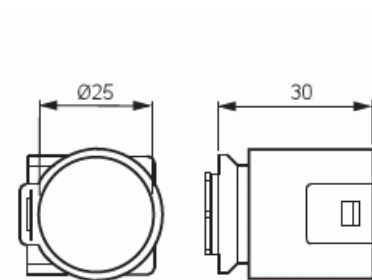

Sidostuts M25

Sidostuts Ø 25 mm

Typ: AN25

E-nr: 1422344

Produkt ID: 2TKA160027G1

GTIN: 6410011527252

Stutsarna är försedda med en låsfjäder som förhindrar installationsröret att lossna från stutsen. Stutsarna lämpar sig för såväl apparat- som fördelningsdosor. Tillverkad av halogenfritt material (IEC/61249-2-21).

Teknisk specifikation

Packning

Förpackning:	100/500
Enhet:	st

ETIM Data

Typ av tillbehör/reservdel:	Övrigt
Tillbehör:	Ja
Reservdel:	Nej
Lämplig för apparatdosa:	Ja
Lämplig för centralanslutningsbox:	Nej