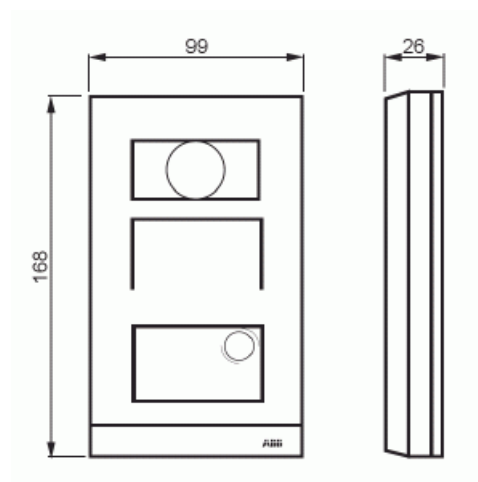

PORTTELEFON KOMPLETT MINI

Komplett porttelefon mini aluminium

Typ: M21311P1-A-02

E-nr: 5801206

Produkt ID: 2TMA210010A0030

GTIN: 6955891804852

Komplett porttelefon för enfamiljshus. Installeras utanpåliggande. Behöver ingen installationsdosa. Automatisk infrarött ljus nattetid för tydlig bild från kameran. Nattbelysning. Har två utgångar för lås, en 18 V och en potentialfri. Klassificering IK07, IP54.

Teknisk specifikation

Packning

Förpackning:	1/16
Enhet:	st

ETIM Data

Antal ringknappar:	1
Dörrklockematerial:	Plast
Frontmaterial:	Aluminium
Monteringsmetod:	Utanpåliggande montage
Modulkonstruktion:	Ja
Färg:	Aluminium