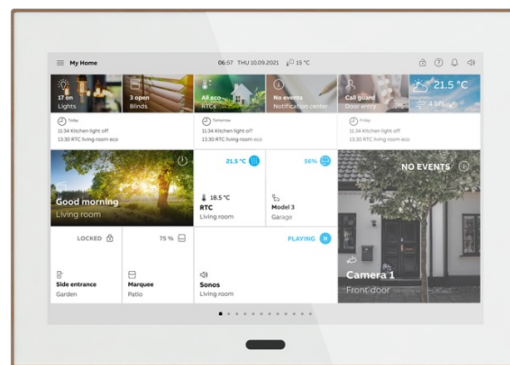

## Touch panel

Vitt glas, ram i rosé guld

**Typ:** ST/U10.4.1-811

**E-nr:** 1740191

**Produkt ID:** 2TMA310051W0004

**GTIN:** 6955891819498

IP20

Fri programmerbar touch panel med en 10-tums IPS-skärm med 1280\*800-upplösning som kombinerar smart hemautomation och dörrkommunikation i en enhet för bostäder, hotell och kommersiella byggnader. Smart Touch 10 erbjuder hemkontroll och övervakning av free@home eller KNX-systeme och de fullt integrerade funktionerna i ABB Welcome®. Kontrollera, observera och hantera hela din installation på en enhet: Omkoppling - Dimning - Sliders - Jalusi - RGBW-styrellement - Stegomkopplare - Scenomkopplare - Displayelement - Ljudstyrselement. Med scenfunktion, logiska funktioner, närvarosimulering och tidsprogram. Smart Touch® 10" kan också användas som slutenhet för kommunikation med ABB-Welcome utomhusstationer och som en del av ABB-Welcome dörrkommunikationssystem. Funktioner KNX: - Totalt 450 kontrollelement visas på högst 25 sidor. - 80 fel- och larmmeddelanden - 30 logiska funktioner - 30 timers - närvaro-simulering för 20 enheter - 10 scen aktorer - 1 intern RTC Utrustad med hörselslinga för att koppla in ljudsignalen i hörapparater. Sidvisning med högst 16 pekytor på en sida. free@home - free@home: Twisted pair-anslutning ger en enda sida med högst 18 reglage. Alternativt, för ytterligare kontroll, ger anslutning via wi-fi samma antal kontroller och funktioner som free@home-appen. Extern strömförsörjning: 20-32 VDC (SELV) eller via ABB-Welcome-systemets styrenhet. Displaystorlek: 25,4 cm (10"): Displayupplösning: (10,25 cm): 1280\*800: Skärm: IPS-display Mått (L x B x D): (180,2 mm x 254,6 mm x 17,5 mm) Infälld eller väggmonterad, fäste för skrivbordsinstallation Den platta designen smal ram i äkta metall sitter nästan plant med väggen (14 mm) och finns i 4 färger (rostfritt stål, antracit, guld och roséguld) och svart eller vitt glas.