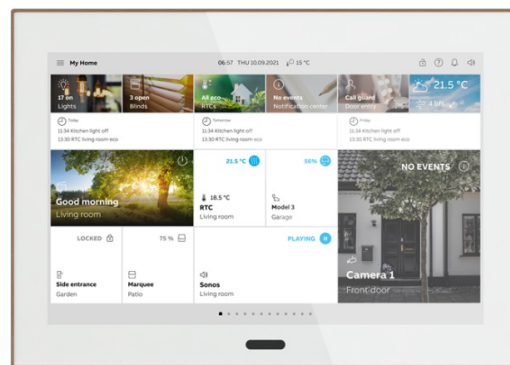

Touch panel

Vitt glas, ram i rosé guld

Typ: ST/U10.4.1-811

E-nr: 1740191

Produkt ID: 2TMA310051W0004

GTIN: 6955891819498

IP20

Fri programmerbar touch panel med en 10-tums IPS-skärm med 1280*800-upplösning som kombinerar smart hemautomation och dörrkommunikation i en enhet för bostäder, hotell och kommersiella byggnader. Smart Touch 10 erbjuder hemkontroll och övervakning av free@home eller KNX-systeme och de fullt integrerade funktionerna i ABB Welcome®. Kontrollera, observera och hantera hela din installation på en enhet: Omkoppling - Dimning - Sliders - Jalusi - RGBW-styrellement - Stegomkopplare - Scenomkopplare - Displayelement - Ljudstyrselement. Med scenfunktion, logiska funktioner, närvarosimulering och tidsprogram. Smart Touch® 10" kan också användas som slutenhet för kommunikation med ABB-Welcome utomhusstationer och som en del av ABB-Welcome dörrkommunikationssystem. Funktioner KNX: - Totalt 450 kontrollelement visas på högst 25 sidor. - 80 fel- och larmmeddelanden - 30 logiska funktioner - 30 timers - närvaro-simulering för 20 enheter - 10 scen aktorer - 1 intern RTC Utrustad med hörselslinga för att koppla in ljudsignalen i hörapparater. Sidvisning med högst 16 pekytor på en sida. free@home - free@home: Twisted pair-anslutning ger en enda sida med högst 18 reglage. Alternativt, för ytterligare kontroll, ger anslutning via wi-fi samma antal kontroller och funktioner som free@home-appen. Extern strömförsörjning: 20-32 VDC (SELV) eller via ABB-Welcome-systemets styrenhet. Displaystorlek: 25,4 cm (10"): Displayupplösning: (10,25 cm): 1280*800: Skärm: IPS-display Mått (L x B x D): (180,2 mm x 254,6 mm x 17,5 mm) Infälld eller väggmonterad, fäste för skrivbordsinstallation Den platta designen smal ram i äkta metall sitter nästan plant med väggen (14 mm) och finns i 4 färger (rostfritt stål, antracit, guld och roséguld) och svart eller vitt glas.