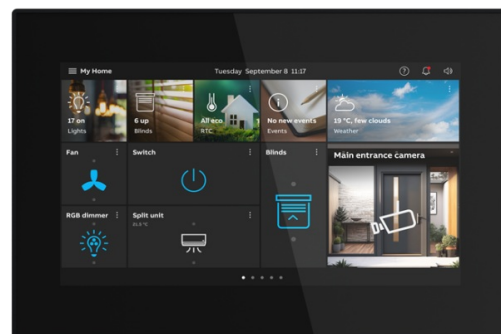

OneTouch 7 svart - SysAP FaH

Touchdisplay med inbyggd systemåtkomstpunkt

Typ: M2249-2B

E-nr: 1741064

Produkt ID: 2TMA320051B0001

GTIN: 6955891822702

Central kontrollpanel för ABB-Welcome® (2-Wire) och ABB-free@home. Styr, övervaka och hantera hela ditt system med en enhet: omkoppling, dimning, skjutreglage, persienner, RGBW-kontroll, stegomkopplare, scenomkopplare, display element och ljudkontroll.

Free@home-funktioner:

Integrerad systemåtkomstpunkt för ett rent trådlöst free@home-system.

Tillåter driftsättning och fjärrkontroll av ett ABB-free@home® trådlöst system.

Stöder upp till 150 trådlösa free@home-enheter.

Kan även användas som en fristående free@home-panel i kombination med en extern systemåtkomstpunkt.

Den integrerade systemåtkomstpunkten används inte när den är ihopparad med en extern systemåtkomstpunkt.

Levereras med en integrerad rumstemperaturregulator och temperaturgivare.

Welcome (porttelefoni): Visar videoflödet från utomhusstationen.

Under samtal kan ett foto av besökaren fångas och lagras i minnet.