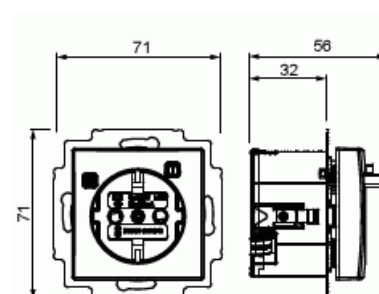

Vägguttag SAGA 1-vägs

Vägguttag SAGA, 1-vägs jordat med jordfelsbrytare. För infällt montage.

Typ: 3120EUC-916

E-nr: 1815795

Produkt ID: 2CCG001361R0001

GTIN: 7612271518301

Vägguttag SAGA, 1-vägs jordat med jordfelsbrytare. För infällt montage. Nominell spänning: 230 Vac (50/60 Hz). Nominell ström: 16A. Nominell felström: 30mA. Omgivningstemperatur: -25°C till +40°C. Skyddsklass: IP20-uttaget är försett med svart knapp för till- och frånslag och en gul knapp för test. Centrumplatta SAGA medföljer.

Antal aktiva stift (runda):	2
Med signallampa:	Nej
Antal faser:	1
Prägling/Indikering:	Ingen
Anslutningstyp:	Insticksklämma (snabbklämma)
Med gångjärnslock:	Nej
Petskyddad:	Nej
Färg:	Vit
RAL-nummer (liknande):	9003
Metallicfärg:	Nej
Transparent:	Nej
Låsbar:	Nej
Utskjutningsmekanism:	Nej
Isolerad montering:	Nej
Med funktionsbelysning:	Nej
Med orienteringsbelysning:	Nej
Överspänningsskydd:	Nej
Felströmsskydd:	Nej
Med finsäkring:	Nej
Särskild strömförsörjning:	Ingen särskild strömförsörjning
Monteringsmetod:	Infällt montage
Typ av fastsättning:	Montering med klo och skruv
Material:	Plast
Materialkvalitet:	Övrigt
Halogenfri:	Ja
Ytskydd:	Obehandlad
Typ av yta:	Blank
Anti-bakteriell:	Nej
Med genomgångsfunktion:	Nej
Med brytare:	Nej
Roterad centralinsats:	Nej
Nominell felström:	30 mA
Apparatens bredd:	71 mm
Apparatens höjd:	71 mm

Produktblad

Vägguttag SAGA, 1-vägs jordat med jordfelsbrytare. För infällt montage.

Apparatens djup:

56 mm