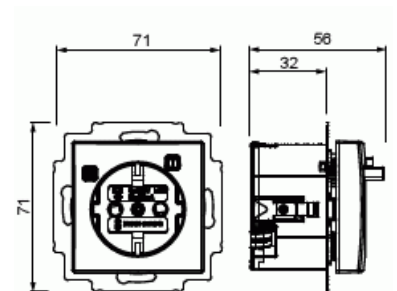

Vägguttag SAGA 1-vägs

Vägguttag SAGA, 1-vägs jordat med jordfelsbrytare. För infällt montage.

Typ: 3120EUC-916

E-nr: 1815795

Produkt ID: 2CCG001361R0001

GTIN: 7612271518301

Vägguttag SAGA, 1-vägs jordat med jordfelsbrytare. För infällt montage. Nominell spänning: 230 Vac (50/60 Hz). Nominell ström: 16A. Nominell felström: 30mA. Omgivningstemperatur: -25°C till +40°C. Skyddsklass: IP20-uttaget är försett med svart knapp för till- och frånslag och en gul knapp för test. Centrumplatta SAGA medföljer.

Antal aktiva stift (runda):	2
Med signallampa:	Nej
Antal enheter:	1
Antal faser:	1
Prägling/Indikering:	Ingen
Anslutningstyp:	Insticksklämma (snabbklämma)
Med gångjärnslock:	Nej
Petskyddad:	Nej
Textfält/Plats för märkning:	Nej
Färg:	Vit
RAL-nummer (liknande):	9003
Metallicfärg:	Nej
Transparent:	Nej
Låsbar:	Nej
Utskjutningsmekanism:	Nej
Isolerad montering:	Nej
Med funktionsbelysning:	Nej
Med orienteringsbelysning:	Nej
Överspänningsskydd:	Nej
Felströmsskydd:	Nej
Med finsäkring:	Nej
Särskild strömförsörjning:	Ingen särskild strömförsörjning
Monteringsmetod:	Infällt montage
Typ av fastsättning:	Montering med klo och skruv
Material:	Plast
Materialkvalitet:	Termoplast
Halogenfri:	Ja
Ytskydd:	Obehandlad
Typ av yta:	Blank
Anti-bakteriell:	Nej
Med genomgångsfunktion:	Nej
Med brytare:	Nej
Roterad centralinsats:	Nej
Frekvensområde:	50...60 Hz

Produktblad

Vägguttag SAGA, 1-vägs jordat med jordfelsbrytare. För infällt montage.

Nominell felström:	30 mA
Apparatens bredd:	71 mm
Apparatens höjd:	71 mm
Apparatens djup:	56 mm