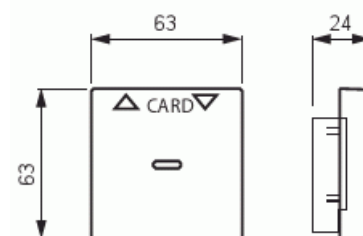

# Centrumplatta

Centrumplatta, för kortbrytare, svart matt

Typ: 1792-885

E-nr: 1815132

Produkt ID: 2CKA001710A3905

GTIN: 4011395127285

Specialvippa till kortbrytarens insats 8114.1. Används exempelvis som huvudbrytare" i storlek av kreditkort i hotellrum. Lämpar sig för öppning planerad för 1-vägs apparat i täckram. Kan installeras endast inomhus i torra utrymmen. Materialet målad plast. Rengöring med vanliga milda tvättmedel för hushåll. Användning av starka lösningsmedel bör undvikas."