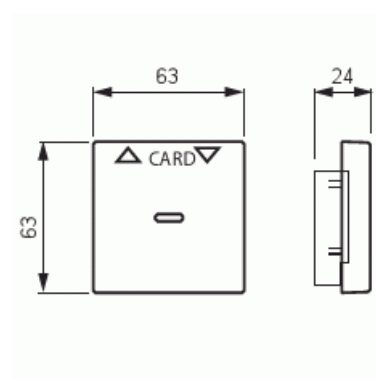

Centrumplatta

Centrumplatta, för kortbrytare, vit matt

Typ: 1792-884

E-nr: 1815254

Produkt ID: 2CKA001710A3928

GTIN: 4011395131664

Specialvipa till kortbrytarens insats 8114.1. Används exempelvis som huvudbrytare" i storlek av kreditkort i hotellrum. Lämpar sig för öppning planerad för 1-vägs apparat i täckram. Kan installeras endast inomhus i torra utrymmen. Materialet målad plast. Rengöring med vanliga milda tvättmedel för hushåll. Användning av starka lösningsmedel bör undvikas."

Teknisk specifikation

Klassificering

Lämplig för skyddsklass (IP):	IP20
-------------------------------	------

Packning

Förpackning:	1
Enhet:	st

ETIM Data

Modell/Utförande:	Hotellkort
Prägling/Indikering:	Symbol "Pilar"
Scanable symbol / barrier free:	Nej
Användning:	Omkopplare/tryckknapp
Lämplig för beröringssensor för bussystem:	Nej

Typ av fastsättning:	Klämmontering
Övervakningsfönster/ljusuttag:	Nej
Material:	Plast
Materialkvalitet:	Termoplast
Halogenfri:	Nej
Ytskydd:	Lackerad
Typ av yta:	Matt
Anti-bakteriell:	Nej
Färg:	Vit
RAL-nummer (liknande):	9016
Med tryckbar etikett:	Nej
Med utbytbar lins/symbol:	Nej
Slagtålighet (IK):	IK03
Bredd:	63 mm
Höjd:	63 mm
Djup:	13.4 mm