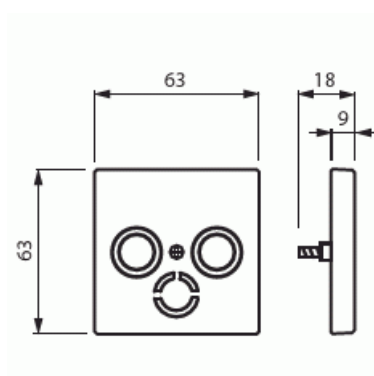

Centrumplatta

Centrumplatta, TV/R/Sat, svart matt

Typ: 1743-885

E-nr: 6001192

Produkt ID: 2CKA001724A4298

GTIN: 4011395128695

Centrumplatta för de vanligaste insatser för antennuttag som finns till salu. Sat-kopplingens öppning är stängd men kan öppnas på installationsplatsen. Lämpar sig för öppning planerad för 1-vägs apparat i täckram. Kan installeras inomhus i torra utrymmen. Materialet målad plast. Rengöring med vanliga milda tvättmedel för hushåll. Användning av starka lösningsmedel bör undvikas.

Teknisk specifikation

Klassificering

Lämplig för skyddsklass (IP): IP20

Packning

Förpackning: 1

Enhet: st

ETIM Data

Sammansättning: Centrumplatta

Användning: SAT

Stödring: Nej

Med dammskydd: Nej

Med gångjärnslock: Nej

Uttagsriktning:	Rak
Textfält:	Utan indikeringsfält
Med tryck/prägling:	Nej
Monteringsmetod:	Infällt montage
Material:	Plast
Materialkvalitet:	Termoplast
Halogenfri:	Ja
Anti-bakteriell:	Nej
Ytskydd:	Lackerad
Typ av yta:	Matt
Färg:	Svart
RAL-nummer (liknande):	9005
Transparent:	Nej
Typ av fastsättning:	Montering med skruv
Antal moduler (modulsystem):	1
Med boxar/kopplingar:	Nej
Lämplig för antal boxar/kopplingar:	3
Med dragavlastning:	Nej
Avskärmad buss:	Nej
Avskärmad kapsling:	Nej
Lysterklämma:	Nej
Med belysning:	Nej
Apparatens bredd:	63 mm
Apparatens höjd:	63 mm
Apparatens djup:	63 mm
Minsta djup på infälld installationsdosa:	32 mm