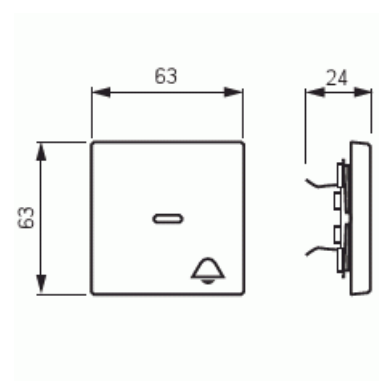

Vippa

Vippa, Impressivo, 1-pol/trapp/kors, "klocka", lins, antracit

Typ: 1789 KI-81

E-nr: 1815441

Produkt ID: 2CKA001751A2932

GTIN: 4011395056080

1-vägs vippa för alla strömställarinsatser med 1-vippa. Lämpar sig för öppning planerad för 1-vägs apparat i täckram samt med hjälp av adaptern 2519-xx i öppning planerad för 2-vägs apparat. Kan installeras inomhus i torra utrymmen. Vid infällt montage i fuktiga utrymmen eller ute bör tätningdamask användas samt skruvfästningsram för vippa. Tillverkad av högklassigt och hållbart plastmaterial. Ytan är blank och lätt att hålla ren. Rengöring med vanliga milda tvättmedel för hushåll. Användning av starka lösningsmedel bör undvikas.

Teknisk specifikation

Klassificering

Lämplig för skyddsklass (IP):	IP20
-------------------------------	------

Packning

Förpackning:	1/10/100/2800
Enhet:	st

ETIM Data

Modell/Utförande:	Enkel vippa
Prägling/Indikering:	Symbol "Ringklocka"

Scanable symbol / barrier free:	Nej
Användning:	Omkopplare/tryckknapp
Lämplig för beröringssensor för bussystem:	Nej
Typ av fastsättning:	Klämmontering
Övervakningsfönster/ljusuttag:	Nej
Material:	Plast
Materialkvalitet:	Termoplast
Halogenfri:	Nej
Ytskydd:	Obehandlad
Typ av yta:	Blank
Anti-bakteriell:	Nej
Färg:	Antracitgrå
RAL-nummer (liknande):	7021
Med tryckbar etikett:	Nej
Med utbytbar lins/symbol:	Nej
Slagtålighet (IK):	IK03
Bredd:	63 mm
Höjd:	63 mm
Djup:	20 mm